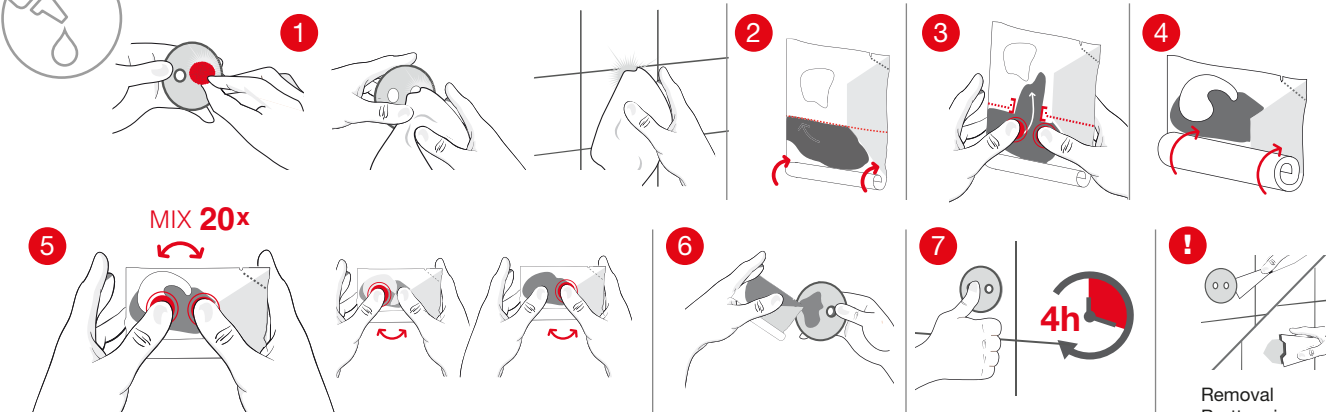

Removal
Borttagning
Fjernelse
Fjerning
Poistaminen
Entfernen

UK Follow the instructions for assembly, safety and use on the i.Composite original packaging.
SE Följ noggrant Instruktioner för montering, säkerhet och användning på i.Composite originalförpackning.
DK Følg instruksjonene for montering, sikkerhet og bruk på originalemballasje i.Composite.
NO Følg anvisningerne for montering, sikkerhet og brug på i.Composite originalemballagen.
FI Noudata kokoonpanon, turvallisuuden ja käytön ohjeita i.Composite-alkuperäispakkauksessa.
DE Befolgen Sie die Anweisungen für Montage, Sicherheit und Gebrauch auf der i.Composite Originalverpackung.