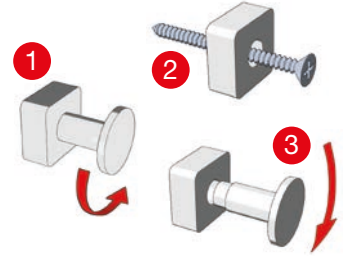

## Fitting Instructions Monteringsanvisning Monteringsinstruktion Monteringsvejledning Asennusohje Gebrauchsanweisung

SE Vid limning; dra inte åt skruven för hårt  
DK Ved limning; undgå at stramme skrueerne for hårdt  
NO Ved limning; ikke stram skruen for hardt  
FI Liimattaessa; älä kiristä ruuvia liian tiukkaan  
UK When gluing; do not over-tighten the grub screw  
DE Bei Klebefestigung die Imbusschraube nicht zu fest anziehen

- #320 #343
- #323 #344
- #326 #3464
- #333 #355
- #341 #356
- #3414 #358
- #3411 #359
- #342 #369

#3455

#347

#325

#327

UK Tighten the screws when necessary.  
SE Efterdra skruvarna vid behov.  
DK Spænd skrueerne ved behov.  
NO Stram etter skruene ved behov.  
FI Kiristä ruuvit tarvittaessa.  
DE Ziehen Sie die Schrauben bei Bedarf nach