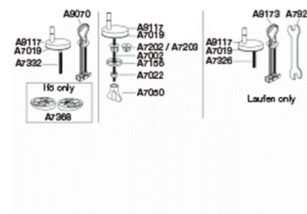

Pressalit Sway Norden 1030
Toiletsæde med soft close og lift-off inkl. beslag i rustfrit stål

Funktioner

Lift-off, Soft close

Varenummer

1030000-DH5999
VVS:615062000
NRF:6190268
RSK:7821858
EAN:5708590353197

Sway Norden har et slankt og selvsikkert look. Forkæl dig selv med et sæde, der er et lækkert match til din stilsikre livsstil.

Farve

Hvid

Beskrivelse

PRESSALIT toiletsæde med låg, model "Pressalit Sway Norden", art. nr. 1030 af gennemfarvet hærdeplast inkl. DH5 universal kombi beslag til lift-off i rustfrit stål.

- centerafstand: 135-213 mm
- belastning - ringsæde 240 kg
- 10 års garanti

Designtype

Sandwich

Designer

Pressalit

Design-år

2017