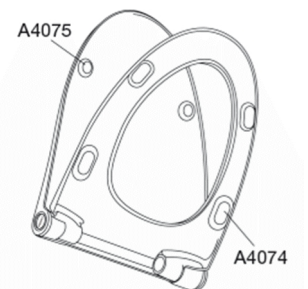

Pressalit Sway Norden 1030
Toiletsæde med soft close og lift-off inkl. beslag i rustfrit stål

Funktioner

Lift-off, Soft close

Varenummer

1030000-DH5999
VVS:615062000
NRF:6190268
RSK:7821858
EAN:5708590353197

Sway Norden har et slankt og selvsikkert look. Forkæl dig selv med et sæde, der er et lækkert match til din stilsikre livsstil.

Farve

Hvid

Beskrivelse

PRESSALIT toiletsæde med låg, model "Pressalit Sway Norden", art. nr. 1030 af gennemfarvet hærdeplast inkl. DH5 universal kombi beslag til lift-off i rustfrit stål.

- centerafstand: 135-213 mm
- belastning - ringsæde 240 kg
- 10 års garanti

Designtype

Sandwich

Designer

Pressalit

Design-år

2017

Pressalit Sway Norden 1030
Toiletsæde med soft close og lift-off inkl. beslag i rustfrit stål