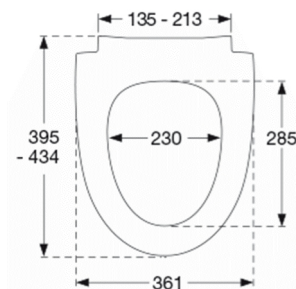

Sway Norden har et slankt og selvsikkert look. Forkæl dig selv med et sæde, der er et lækkert match til din stilsikre livsstil.

Farve

Hvid

Beskrivelse

PRESSALIT toiletsæde med låg, model "Pressalit Sway Norden", art. nr. 1030 af gennemfarvet hærdeplast inkl. DH5 universal kombi beslag til lift-off i rustfrit stål.

- centerafstand: 135-213 mm
- belastning - ringsæde 240 kg
- 10 års garanti

Designtype

Sandwich

Designer

Pressalit

Design-år

2017

Pressalit Sway Norden 1030
Toiletsæde med soft close og lift-off inkl. beslag i rustfrit stål