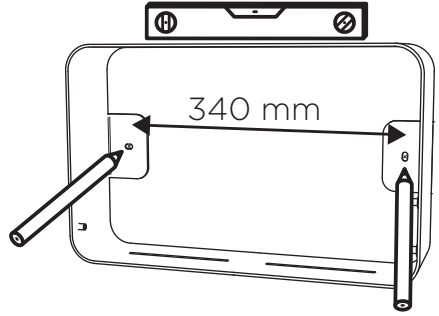

NEST

Art.nr 800 00 678 - 800 00 680

171201

Accepterad
monteringsanvisning
2016-1

INR
ICONIC
NORDIC
ROOMS

MONTERING | INSTALLATION

1

2