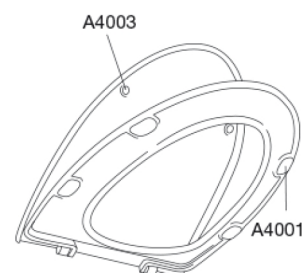

Pressalit 724 Standard toiletsæde inkl. fast beslag i rustfrit stål

Varenummer

724000-DE5999
NRF:6190097
EAN:5708590337913

Pressalit 724 er specielt udviklet til Ifö Sign & Porsgrund Seven D. Toiletsædet er særlig velegnet til projektmarkedet.

Farve

Hvid

Beskrivelse

PRESSALIT toiletsæde med låg, model "Pressalit 724", art. nr. 724 af gennemfarvet hærdeplast inkl. DE5 fast beslag i rustfrit stål

- centerafstand: 155 mm
- belastning - ringsæde 180 kg
- passer på Ifö Sign og Porsgrund Seven D
- 10 års garanti