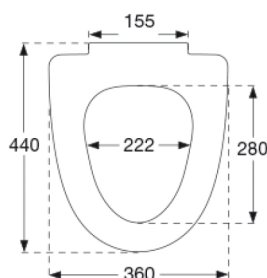

Pressalit 724 Standard toiletsæde inkl. fast beslag i rustfrit stål

Varenummer

724000-DE5999
NRF:6190097
EAN:5708590337913

Pressalit 724 er specielt udviklet til Ifö Sign & Porsgrund Seven D. Toiletsædet er særlig velegnet til projektmarkedet.

Farve

Hvid

Beskrivelse

PRESSALIT toiletsæde med låg, model "Pressalit 724", art. nr. 724 af gennemfarvet hærdeplast inkl. DE5 fast beslag i rustfrit stål

- centerafstand: 155 mm
- belastning - ringsæde 180 kg
- passer på Ifö Sign og Porsgrund Seven D
- 10 års garanti