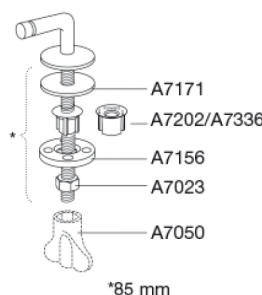

Pressalit 724 Standard toiletsæde inkl. fast beslag i rustfrit stål

Varenummer

724000-DE5999
NRF:6190097
EAN:5708590337913

Pressalit 724 er specielt udviklet til Ifö Sign & Porsgrund Seven D. Toiletsædet er særlig velegnet til projektmarkedet.

Farve

Hvid

Beskrivelse

PRESSALIT toiletsæde med låg, model "Pressalit 724", art. nr. 724 af gennemfarvet hærdeplast inkl. DE5 fast beslag i rustfrit stål

- centerafstand: 155 mm
- belastning - ringsæde 180 kg
- passer på Ifö Sign og Porsgrund Seven D
- 10 års garanti