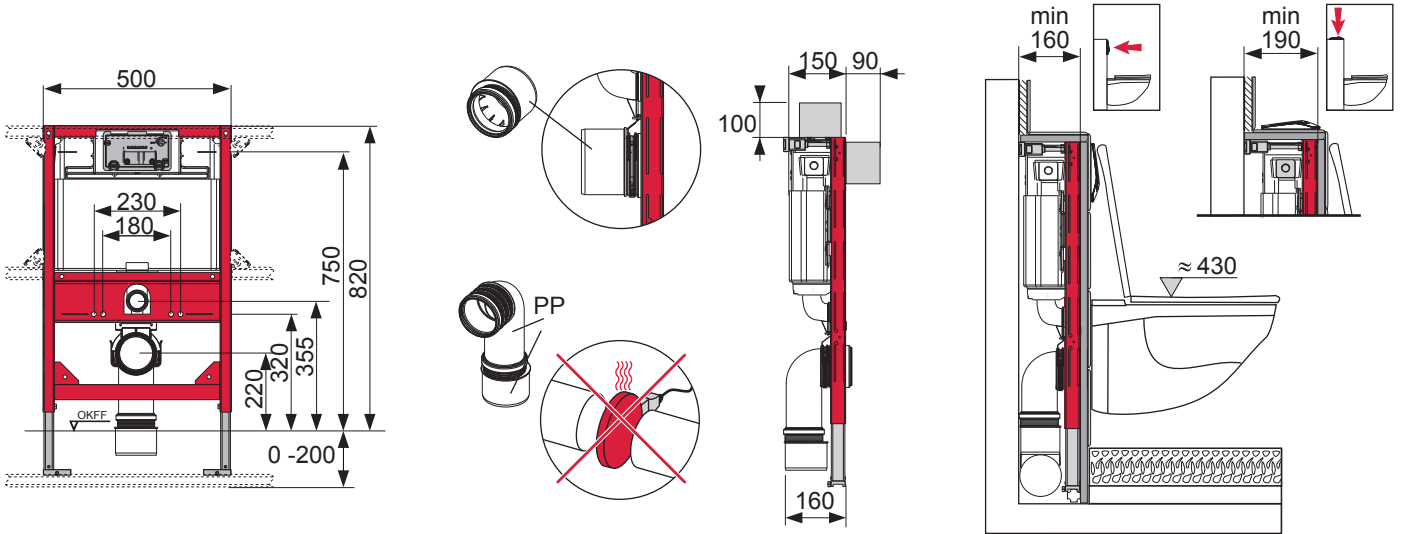

# TECEinnbygningssystemer 820mm

NRF nr. 612 23 04

PR230 217 00 a