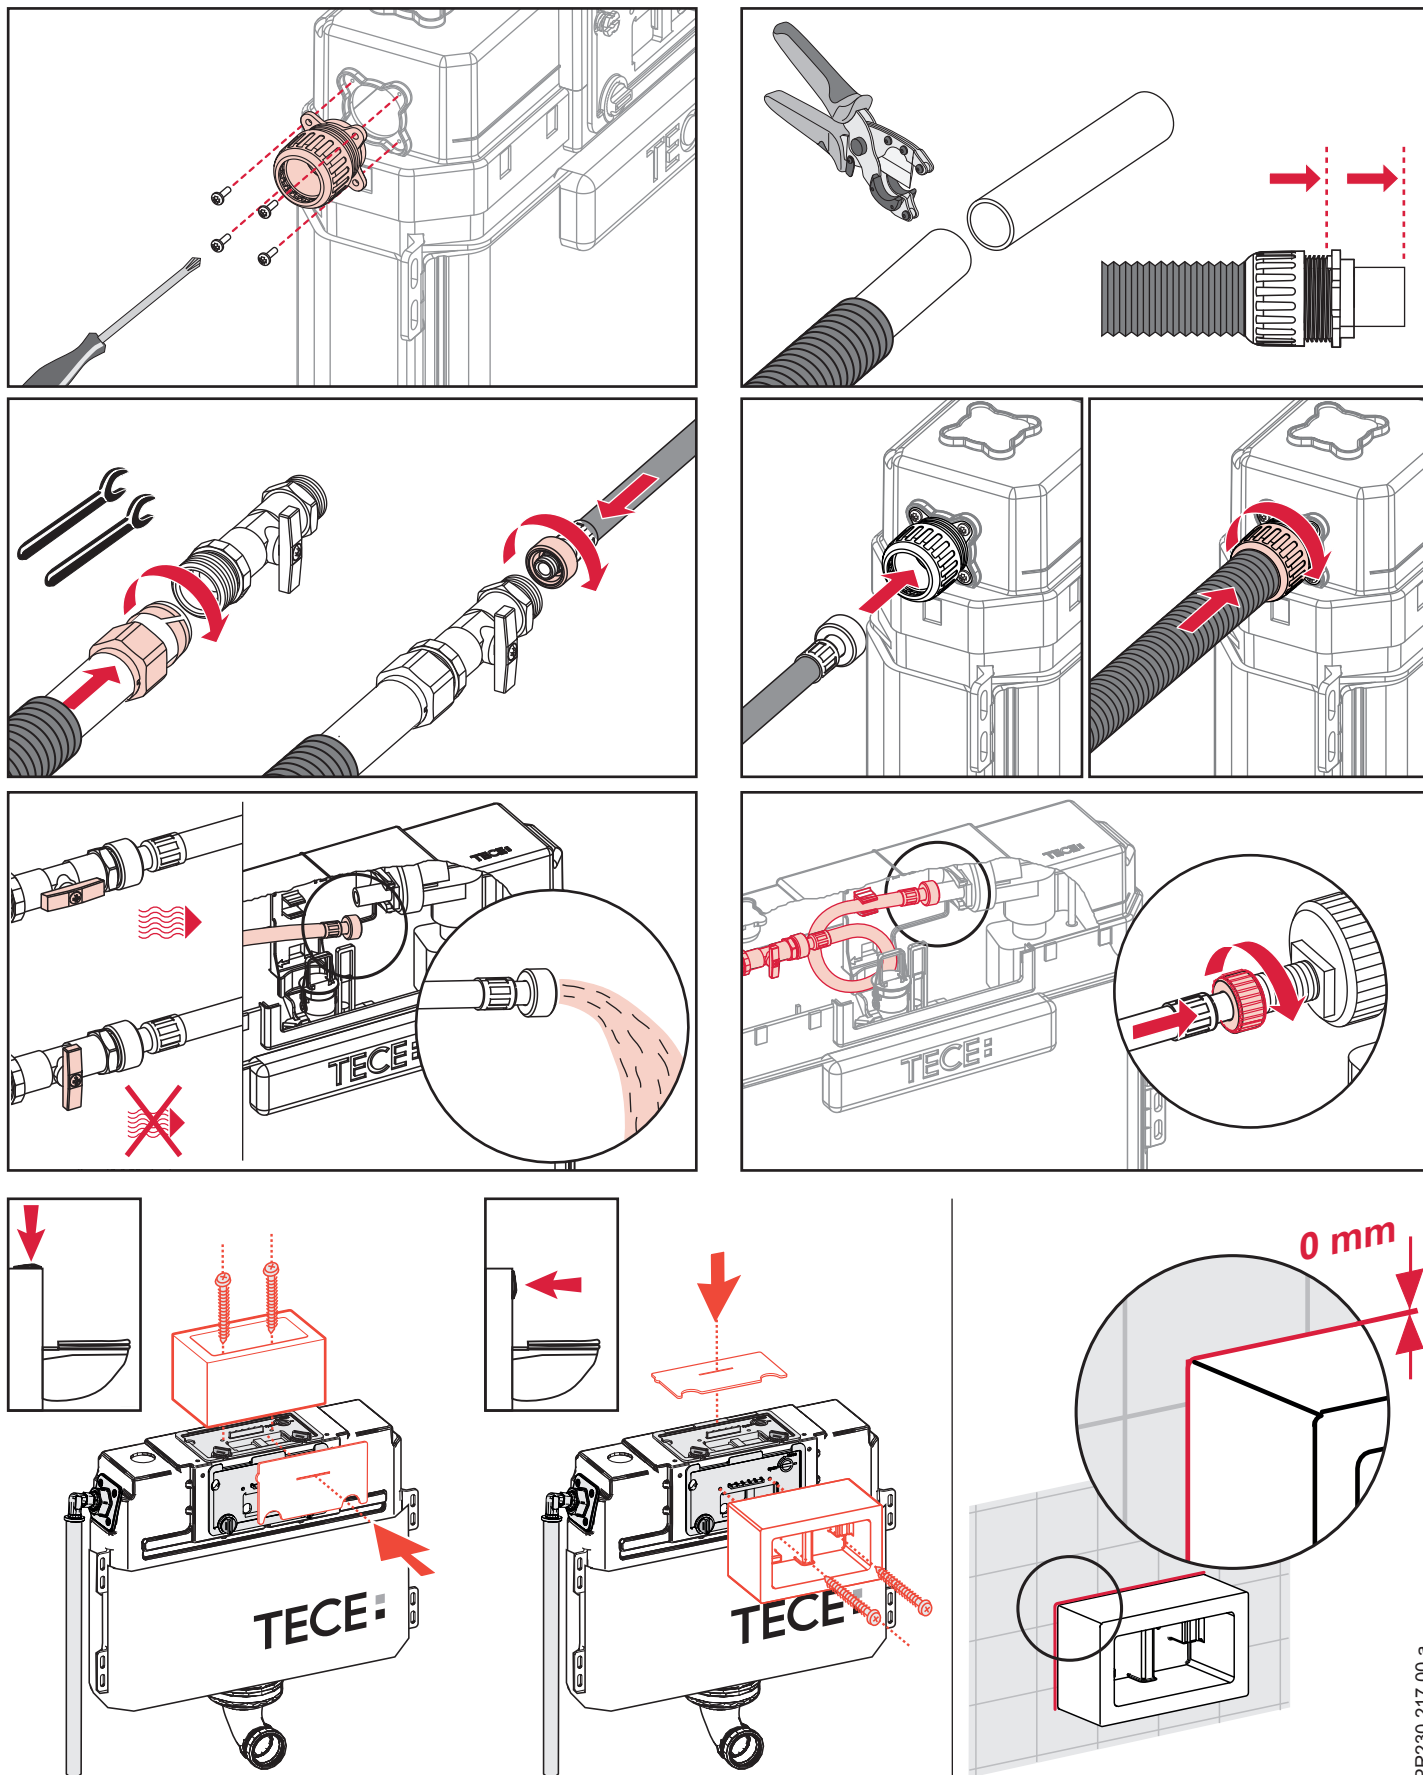

# TECEinnbygningssystemer 820mm

NRF nr. 612 23 04

PR230 217 00 a