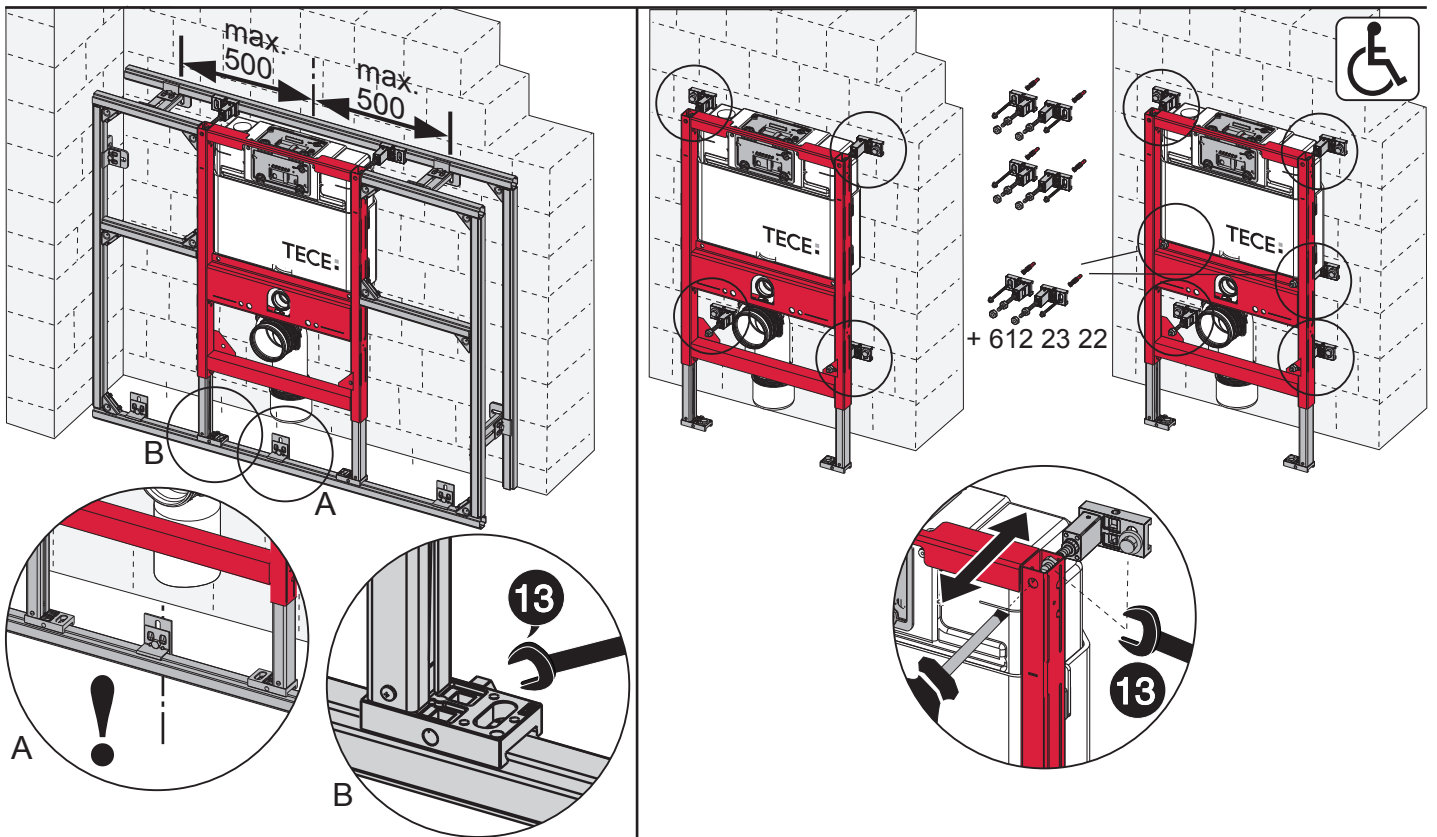

# TECEinnbygningssystemer 820mm

NRF nr. 612 23 04

PR230 217 00 a