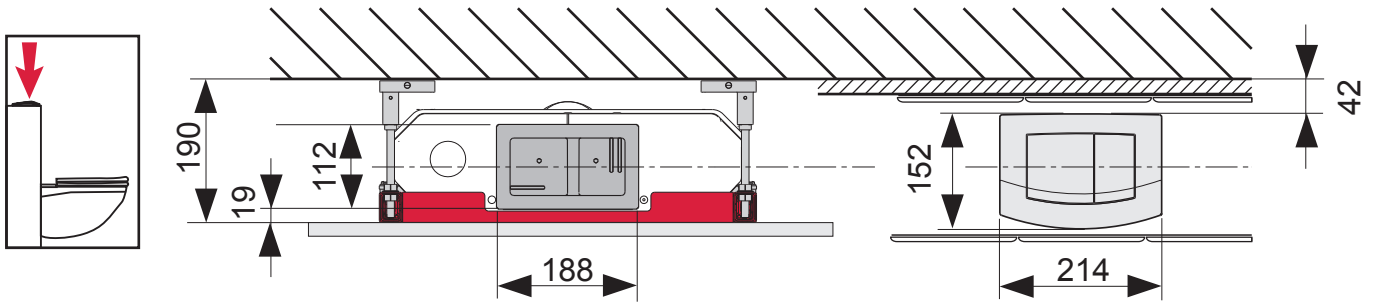

# TECEinnbygningssystemer 820mm

NRF nr. 612 23 04

PR230 217 00 a