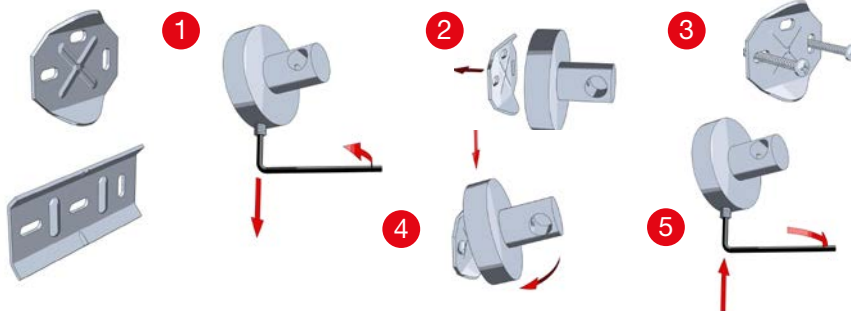

HOME

Fitting Instructions
 Monteringsanvisning
 Monteringsinstruktion
 Monteringsvejledning
 Asennusohje
 Gebrauchsanweisung

SE Vid limning; dra inte åt skruven för hårt
 DK Ved limning; undgå at stramme skrueerne for hårdt
 NO Ved limning; ikke stram skruen for hardt
 FI Liimattaessa; älä kiristä ruuvia liian tiukkaan
 UK When gluing; do not over-tighten the grub screw
 DE Bei Klebefestigung die Imbusschraube nicht zu fest anziehen

- | | | |
|-------|-------|------|
| #320 | #3411 | #358 |
| #323 | #3414 | #359 |
| #326 | #342 | #369 |
| #327 | #343 | #370 |
| #3231 | #344 | |
| #332 | #3464 | |
| #333 | #347 | |
| #3364 | #355 | |
| #341 | #356 | |