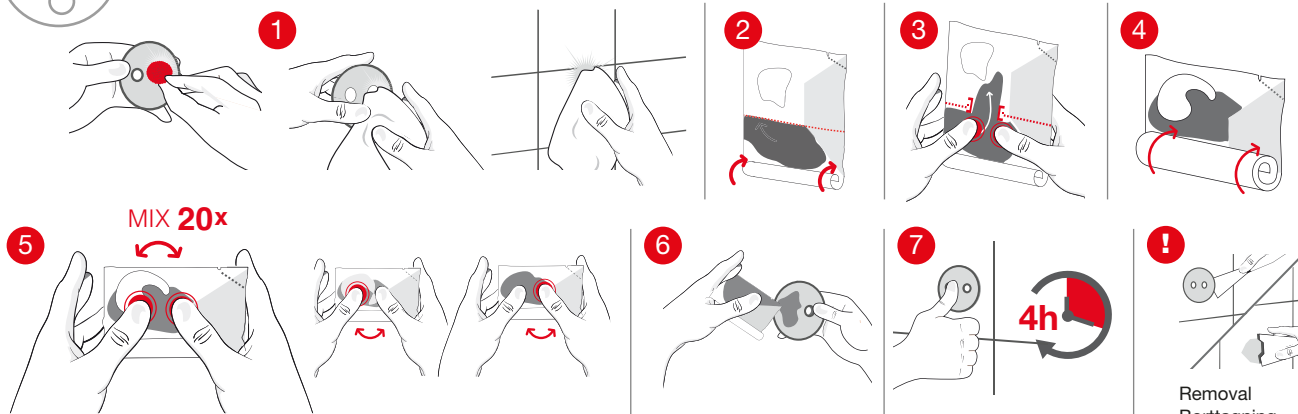

Removal
Borttagning
Fjernelse
Fjerning
Poistaminen
Entfernen

* + F966

- UK Follow the instructions for assembly, safety and use on the i.Composite original packaging.
- SE Följ noggrant Instruktioner för montering, säkerhet och användning på i.Composite originalförpackning.
- DK Følg instruksjonene for montering, sikkerhet og bruk på originalemballasje i.Composite.
- NO Følg anvisningerne for montering, sikkerhet og brug på i.Composite originalemballagen.
- FI Noudata kokoonpanon, turvallisuuden ja käytön ohjeita i.Composite-alkuperäispakkauksessa.
- DE Befolgen Sie die Anweisungen für Montage, Sicherheit und Gebrauch auf der i.Composite Originalverpackung.