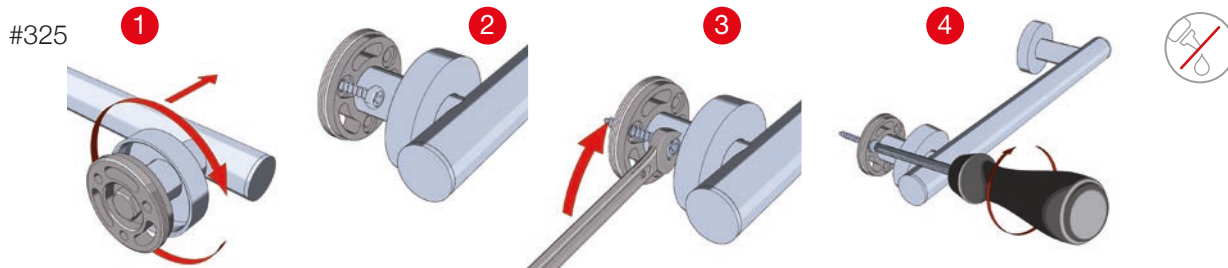

HOME

Fitting Instructions
 Monteringsanvisning
 Monteringsinstruktion
 Monteringsvejledning
 Asennusohje
 Gebrauchsanweisung

SE Vid limning; dra inte åt skruven för hårt
 DK Ved limning; undgå at stramme skrueerne for hårdt
 NO Ved limning; ikke stram skruen for hardt
 FI Liimattaessa; älä kiristä ruuvia liian tiukkaan
 UK When gluing; do not over-tighten the grub screw
 DE Bei Klebefestigung die Imbusschraube nicht zu fest anziehen

- | | | |
|-------|-------|------|
| #320 | #3411 | #358 |
| #323 | #3414 | #359 |
| #326 | #342 | #369 |
| #327 | #343 | #370 |
| #3231 | #344 | |
| #332 | #3464 | |
| #333 | #347 | |
| #3364 | #355 | |
| #341 | #356 | |