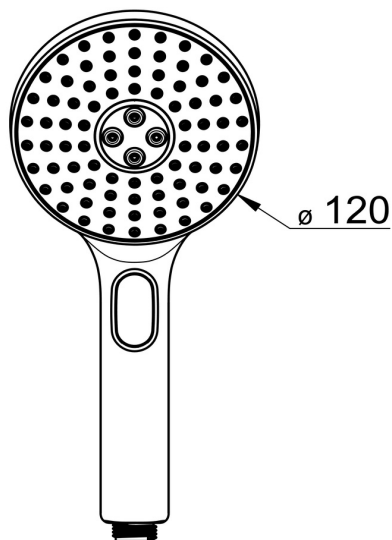

EAN: 6414150080432

NRF: 4204999

static.oras.com/242403

Hånddusj Oras Hydractiva med 3 stråletyper: Sensitiv, Intense og Pulse.

Med kalkbeskyttelsesteknologi.

Vannmengdebegrenser 15 l/min (3 bar), lysegrått dusjode, hånddusj 120 mm.

- Dusjløsninger
- Hjelpeutstyr
- Krom/Lysegrått
- Anti-kalk teknologi
- Pulserende - Sterk vannstråle for massasje eller kroppsbehandling, Intens - forfriskende vannstråle, Følsom – Skånsom vannstråle
- ø 120 mm
- 3-spray

ø 120

197

G 1/2

Teknisk data

Flow attributter

Vannmengde ved 300 kPa (med vannmengdebegrensere) **0.25 l/s**

Tekniske egenskaper

Varmtvannsforsyning **max. +65°C**
Arbeidstrykk **50 - 500 kPa**
Tilkoblingsstørrelse **G1/2**
Materiale **Composite**