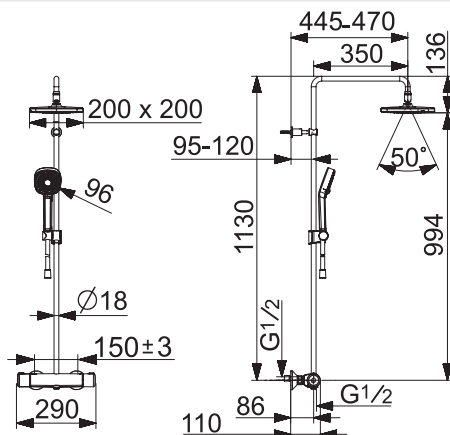

7403U

I (ISO 3822)
EN 1111
100 - 1000 kPa
0.25 / 0.26 l/s (300 kPa)
180 kPa (0.2 l/s)
max. +65°C