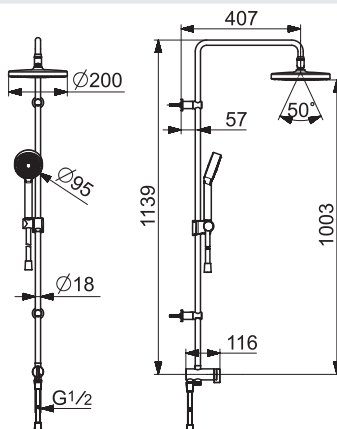

mpi.oras.com/7418

7419

I (ISO 3822)
 EN 1111
 50 - 1000 kPa
 0.25 / 0.26 l/s (300 kPa)
 180 kPa (0.2 l/s)
 max. +65°C

mpi.oras.com/7419

549

I (ISO 3822)
 EN 1112
 100 - 1000 kPa
 0.25 / 0.26 l/s (300 kPa)
 180 kPa (0.2 l/s)
 max. +65°C