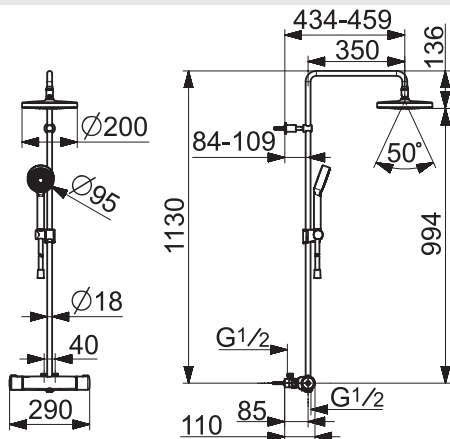

7419

I (ISO 3822)
EN 1111
50 - 1000 kPa
0.25 / 0.26 l/s (300 kPa)
180 kPa (0.2 l/s)
max. +65°C