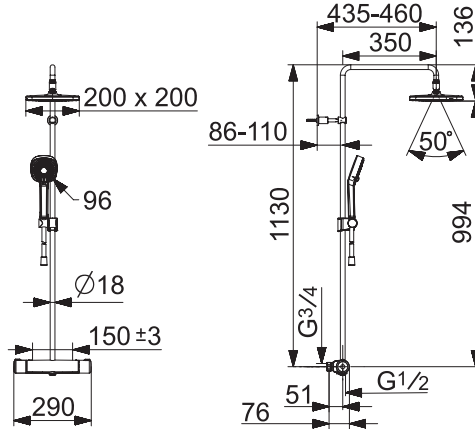

mpi.oras.com/549

7403U

I (ISO 3822)
 EN 1111
 100 - 1000 kPa
 0.25 / 0.26 l/s (300 kPa)
 180 kPa (0.2 l/s)
 max. +65°C

mpi.oras.com/7403U

7403

I (ISO 3822)
 EN 1111
 100 - 1000 kPa
 0.3 / 0.26 l/s (300 kPa)
 180 kPa (0.2 l/s)
 max. +65°C