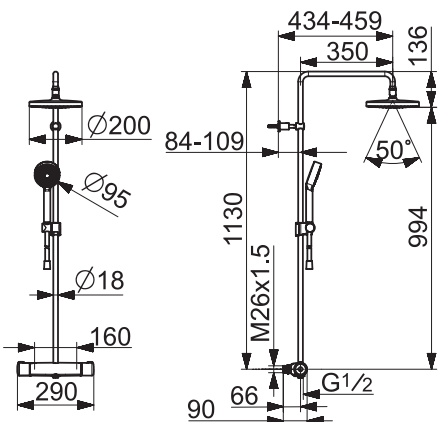

7409

I (ISO 3822)
EN 1111
50 - 1000 kPa
0.25 / 0.26 l/s (300 kPa)
180 kPa (0.2 l/s)
max. +65°C