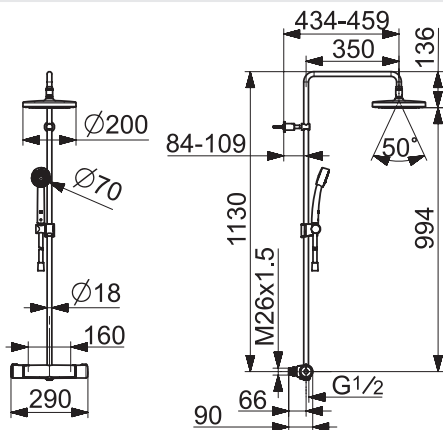

mpi.oras.com/7402

7402U, 7402U-33

I (ISO 3822)
 EN 1111
 100 - 1000 kPa
 0.25 / 0.26 l/s (300 kPa)
 180 kPa (0.2 l/s)
 max. +65°C

mpi.oras.com/7402U

7408

I (ISO 3822)
 EN 1111
 50 - 1000 kPa
 0.25 / 0.26 l/s (300 kPa)
 180 kPa (0.2 l/s)
 max. +65°C