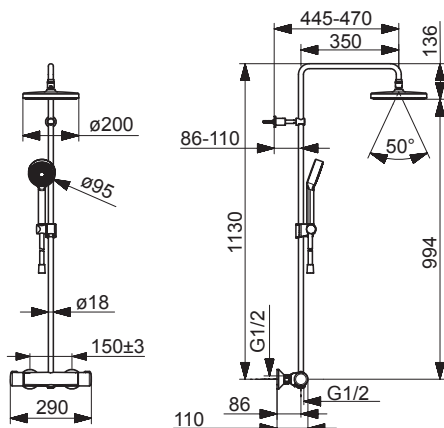

7402U, 7402U-33

I (ISO 3822)
EN 1111
100 - 1000 kPa
0.25 / 0.26 l/s (300 kPa)
180 kPa (0.2 l/s)
max. +65°C