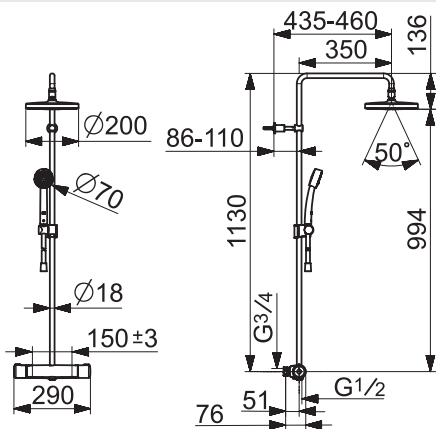

I (ISO 3822)
 EN 1111
 100 - 1000 kPa
 0.25 / 0.26 l/s (300 kPa)
 180 kPa (0.2 l/s)
 max. +65°C

mpi.oras.com/7401

7402, 7402-33

I (ISO 3822)
 EN 1111
 100 - 1000 kPa
 0.3 / 0.26 l/s (300 kPa)
 180 kPa (0.2 l/s)
 max. +65°C