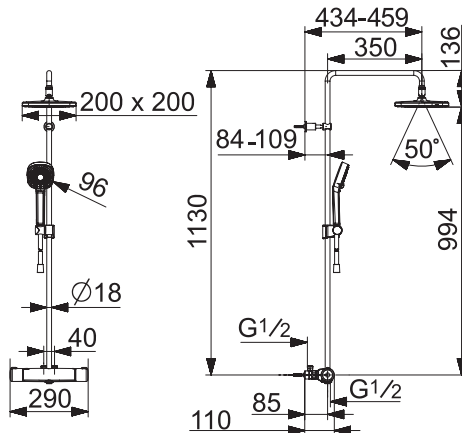

mpi.oras.com/7403

7405

I (ISO 3822)
 EN 1111
 100 - 1000 kPa
 0.3 / 0.26 l/s (300 kPa)
 180 kPa (0.2 l/s)
 max. +65°C

mpi.oras.com/7405

7415

I (ISO 3822)
 EN 1111
 100 - 1000 kPa
 0.25 / 0.26 l/s (300 kPa)
 180 kPa (0.2 l/s)
 max. +65°C