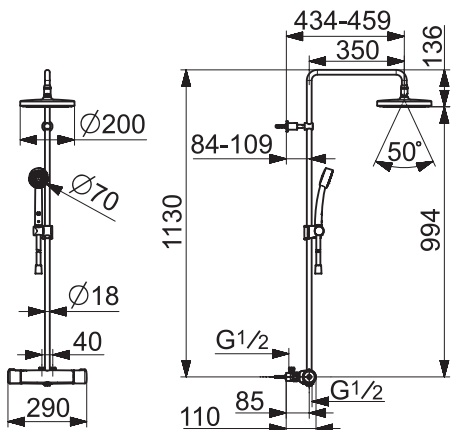

mpi.oras.com/7408

7409

I (ISO 3822)
 EN 1111
 50 - 1000 kPa
 0.25 / 0.26 l/s (300 kPa)
 180 kPa (0.2 l/s)
 max. +65°C

mpi.oras.com/7409

7418

I (ISO 3822)
 EN 1111
 50 - 1000 kPa
 0.25 / 0.26 l/s (300 kPa)
 180 kPa (0.2 l/s)
 max. +65°C