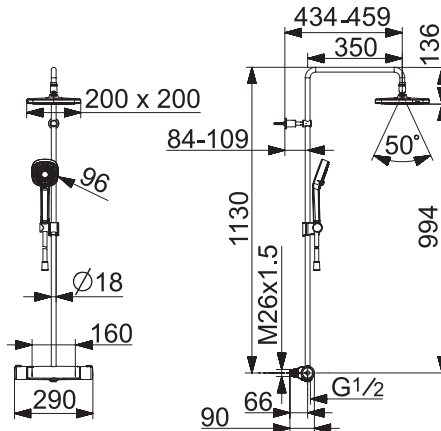

7405

I (ISO 3822)
EN 1111
100 - 1000 kPa
0.3 / 0.26 l/s (300 kPa)
180 kPa (0.2 l/s)
max. +65°C