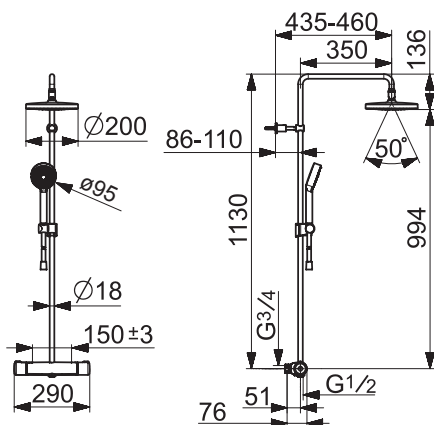

I (ISO 3822)
 EN 1111
 100 - 1000 kPa
 0.25 / 0.26 l/s (300 kPa)
 180 kPa (0.2 l/s)
 max. +65°C

mpi.oras.com/7401

7402, 7402-33

I (ISO 3822)
 EN 1111
 100 - 1000 kPa
 0.3 / 0.26 l/s (300 kPa)
 180 kPa (0.2 l/s)
 max. +65°C