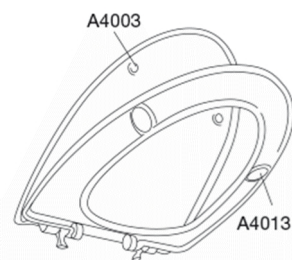

**Pressalit Norden+ 710**

Toiletsæde inkl. universal flex beslag i rustfrit stål med lift-off og soft close. Føres kun i Norge.

<b>Funktioner</b>	Lift-off, Soft close	
<b>Varenummer</b>	710000-D99999 NRF:6190077 RSK:7904530 EAN:5708590315621	
<b>Farve</b>	Hvid	
<b>Beskrivelse</b>	PRESSALIT toiletsæde med låg, model "Pressalit Norden+", art. nr. 710 af gennemfarvet hærdeplast inkl. D99 uni-flex-beslag med kipanker til lift-off i rustfrit stål. - centerafstand: 132-212 mm - belastning - ringsæde 240 kg - 10 års garanti	
<b>Designtype</b>	Sandwich	
<b>Designer</b>	Pressalit	
<b>Design-år</b>	2006	

---

**Pressalit Norden+ 710**  
Toiletsæde inkl. universal flex beslag i rustfrit stål med lift-off og  
soft close. Føres kun i Norge.

---

---

[www.pressalit.com](http://www.pressalit.com)

---