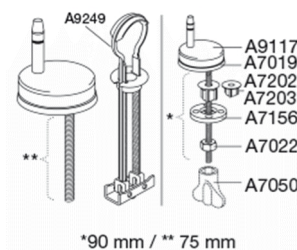

**Pressalit Norden+ 710**

Toiletsæde inkl. universal flex beslag i rustfrit stål med lift-off og soft close. Føres kun i Norge.

<b>Funktioner</b>	Lift-off, Soft close	
<b>Varenummer</b>	710000-D99999 NRF:6190077 RSK:7904530 EAN:5708590315621	
<b>Farve</b>	Hvid	
<b>Beskrivelse</b>	PRESSALIT toiletsæde med låg, model "Pressalit Norden+", art. nr. 710 af gennemfarvet hærdeplast inkl. D99 uni-flex-beslag med kipanker til lift-off i rustfrit stål. - centerafstand: 132-212 mm - belastning - ringsæde 240 kg - 10 års garanti	
<b>Designtype</b>	Sandwich	
<b>Designer</b>	Pressalit	
<b>Design-år</b>	2006	