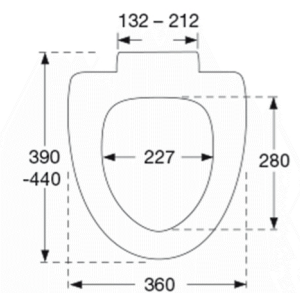

**Pressalit Norden+ 710**

Toiletsæde inkl. universal flex beslag i rustfrit stål med lift-off og soft close. Føres kun i Norge.

<b>Funktioner</b>	Lift-off, Soft close	
<b>Varenummer</b>	710000-D99999 NRF:6190077 RSK:7904530 EAN:5708590315621	
<b>Farve</b>	Hvid	
<b>Beskrivelse</b>	PRESSALIT toiletsæde med låg, model "Pressalit Norden+", art. nr. 710 af gennemfarvet hærdeplast inkl. D99 uni-flex-beslag med kipanker til lift-off i rustfrit stål. - centerafstand: 132-212 mm - belastning - ringsæde 240 kg - 10 års garanti	
<b>Designtype</b>	Sandwich	
<b>Designer</b>	Pressalit	
<b>Design-år</b>	2006	