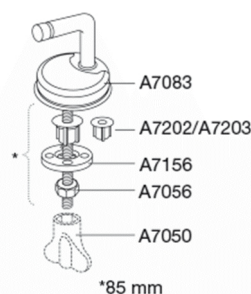

Pressalit T 2 324
Standard toiletsæde inkl. beslag i rustfrit stål

Varenummer

324000-BN2999
VVS: 615039000
NRF: 6190321
RSK: 7904445
EAN: 5708590243139

Pressalit T 2 er et traditionelt Pressalit-design med nye værdier. Den usynlige montering af nylon-hængslerne giver en glat, ubrudt underside på både sæde og låg. Det ser ikke blot godt ud, men er også rengøringsvenligt.

Farve

Hvid

Beskrivelse

PRESSALIT toiletsæde med låg, model "T 2", art. nr. 324 af gennemfarvet hærdeplast inkl. BN2 universalbeslag i rustfrit stål
- centerafstand: 85 - 185 mm
- belastning - ringsæde 240 kg
- inkl. indlagte hængselsfaner for nemmere rengøring
- anvendelig på universelle toiletter
- 10 års garanti

Pressalit T 2 324
Standard toiletsæde inkl. beslag i rustfrit stål

www.pressalit.com
