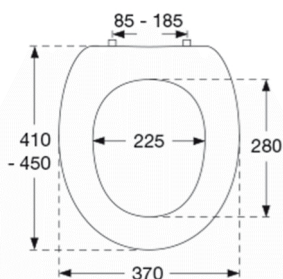

Pressalit T 2 324
Standard toiletsæde inkl. beslag i rustfrit stål

Varenummer

324000-BN2999
VVS: 615039000
NRF: 6190321
RSK: 7904445
EAN: 5708590243139

Pressalit T 2 er et traditionelt Pressalit-design med nye værdier. Den usynlige montering af nylon-hængslerne giver en glat, ubrudt underside på både sæde og låg. Det ser ikke blot godt ud, men er også rengøringsvenligt.

Farve

Hvid

Beskrivelse

PRESSALIT toiletsæde med låg, model "T 2", art. nr. 324 af gennemfarvet hærdeplast inkl. BN2 universalbeslag i rustfrit stål
- centerafstand: 85 - 185 mm
- belastning - ringsæde 240 kg
- inkl. indlagte hængselsfaner for nemmere rengøring
- anvendelig på universelle toiletter
- 10 års garanti