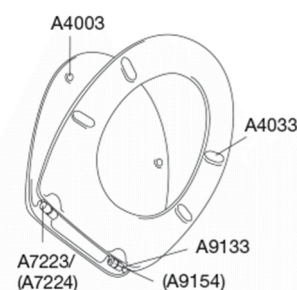

Pressalit T 2 324
Standard toiletsæde inkl. beslag i rustfrit stål

Varenummer

324000-BN2999
VVS: 615039000
NRF: 6190321
RSK: 7904445
EAN: 5708590243139

Pressalit T 2 er et traditionelt Pressalit-design med nye værdier. Den usynlige montering af nylon-hængslerne giver en glat, ubrudt underside på både sæde og låg. Det ser ikke blot godt ud, men er også rengøringsvenligt.

Farve

Hvid

Beskrivelse

PRESSALIT toiletsæde med låg, model "T 2", art. nr. 324 af gennemfarvet hærdeplast inkl. BN2 universalbeslag i rustfrit stål
- centerafstand: 85 - 185 mm
- belastning - ringsæde 240 kg
- inkl. indlagte hængselsfaner for nemmere rengøring
- anvendelig på universelle toiletter
- 10 års garanti

Pressalit T 2 324
Standard toiletsæde inkl. beslag i rustfrit stål

www.pressalit.com
