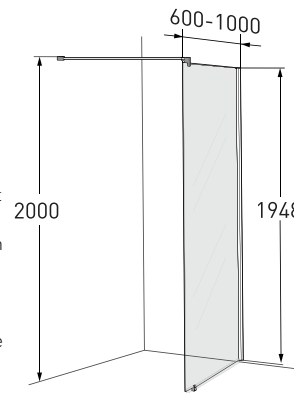

## Porsgrund Showerama 10-20 dusjvegg med veggfeste (støttestag) Dusjvegg

En enkel og funksjonell fast dusjvegg. Dusjstang er inkludert og fungerer som et støttestag. Dette kan enkelt justeres til ønsket lengde. Profiler i børstet aluminium. Høyde: 2000 mm inkl dusjstang (glass 1948 mm), mm. Bredde fra 600 mm til 1000 mm. Glassalternativ: Klart, frostet og halv frostet. Kan kombineres med 10-01 og 10-11. Dersom man ikke kan montere støttestag 90 grader mot vegg, kan ekstra veggfeste nr 07736080 bestilles som tillegg utstyr.