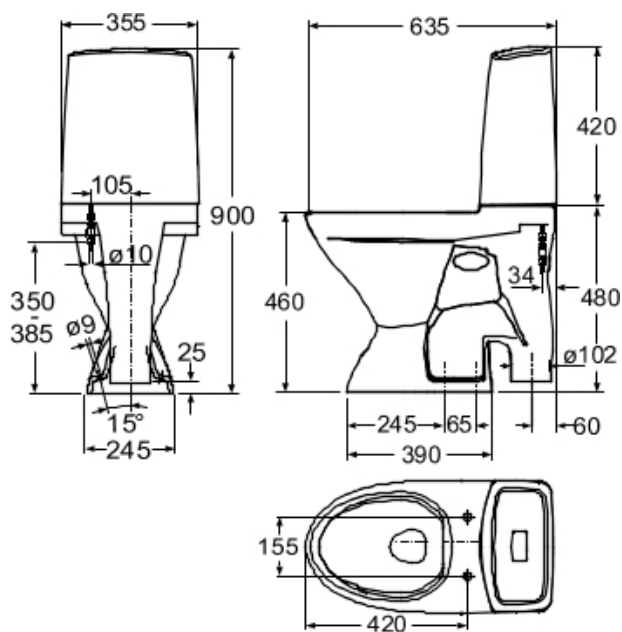

---

3856701301    Hvit    6002879

---

**Porsgrund Glow Rimfree® 67, høy modell, skruehull**

**4. TEKNISK SERVICE**

<b>Produsent/importør</b>	Geberit AS
<b>Postadresse</b>	Luhrtoppen 2
<b>Postnr. og poststed</b>	1470 Lørenskog
<b>E-mejl / Webb</b>	<a href="mailto:order.no@geberit.com">order.no@geberit.com</a> <a href="http://www.porsgrundbad.no">www.porsgrundbad.no</a>

Porselensproduktenes hovedmål tol. ±2%