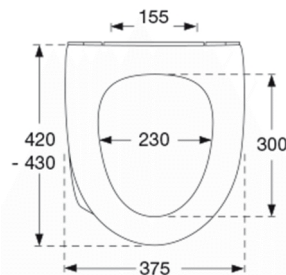

**Farve**

Hvid

**Beskrivelse**

PRESSALIT toiletsæde med låg, model "Sign Art", art.nr. 474 af gennemfarvet hærdeplast inkl. BY1 beslag i form af en rørkonsol i hærdeplast

- inkl. quick-release funktion og soft close
- afmontering af sæde/låg letter rengøringen
- belastning - ringsæde 240 kg
- 10 års garanti