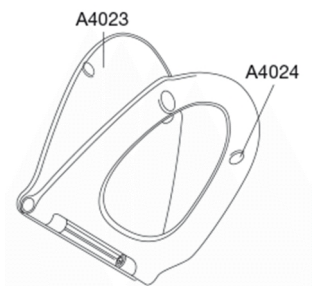

**Pressalit Sign Art 474**  
Toiletsæde med kombi beslag til top- og bundmontering, quick-release og soft close

**Funktioner**

Quick-release, Soft close

**Varenummer**

474000-BY1000  
VVS: 615084000  
NRF: 6190221  
RSK: 7904447  
EAN: 5708590287874

Pressalit Sign Art er nordisk i sin formgivning. Toiletsædet er funktionelt men langt fra køligt. Sign Art er et lille stykke hverdagskunst, som hylder evnen til at leve livet. Det har quick-release og soft close. Designet lader tre former mødes i et indlysende samspil. Lågets bue, beslagets cylinderform og grebenes vandrette flader. Toiletsædet er designet specielt til Ifö Sign Art.

**Farve**

Hvid

**Beskrivelse**

PRESSALIT toiletsæde med låg, model "Sign Art", art.nr. 474 af gennemfarvet hærdeplast inkl. BY1 beslag i form af en rørkonsol i hærdeplast

- inkl. quick-release funktion og soft close
- afmontering af sæde/låg letter rengøringen
- belastning - ringsæde 240 kg
- 10 års garanti