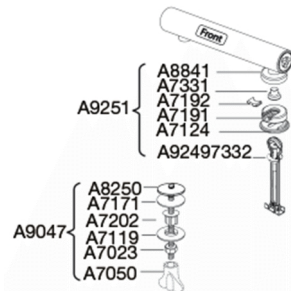

**Pressalit Sign Art 474**  
Toiletsæde med kombi beslag til top- og bundmontering, quick-release og soft close

**Funktioner**

Quick-release, Soft close

**Varenummer**

474000-BY1000  
VVS: 615084000  
NRF: 6190221  
RSK: 7904447  
EAN: 5708590287874

**Farve**

Hvid

**Beskrivelse**

PRESSALIT toiletsæde med låg, model "Sign Art", art.nr. 474 af gennemfarvet hærdeplast inkl. BY1 beslag i form af en rørkonsol i hærdeplast

- inkl. quick-release funktion og soft close
- afmontering af sæde/låg letter rengøringen
- belastning - ringsæde 240 kg
- 10 års garanti