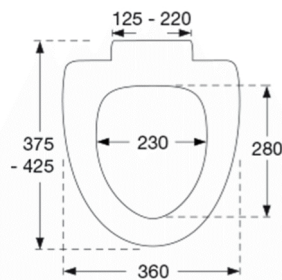

# PRESSALIT®

**Pressalit Cera+ 616**  
Toiletsæde med soft close inkl. universalbeslag i rustfrit stål.  
Føres kun i Norge.

**Funktioner**

Soft close

**Varenummer**

616000-BZ8999  
NRF:6190081  
EAN:5708590284736

**Beskrivelse**

PRESSALIT toiletsæde med låg, model "Cera+", art. nr. 616 af gennemfarvet hærdeplast inkl. BZ8 universalbeslag i rustfrit stål.  
- centerafstand: 125-220 mm  
- belastning - ringsæde 240 kg  
- passer på Ifö Cera/Ceranova samt V&B Scangrasia  
- 10 års garanti