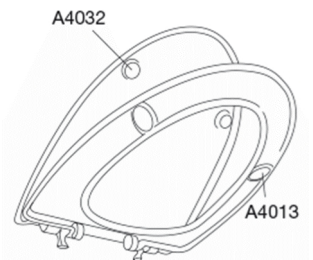

# PRESSALIT®

**Pressalit Cera+ 616**  
Toiletsæde med soft close inkl. universalbeslag i rustfrit stål.  
Føres kun i Norge.

**Funktioner**

Soft close

**Varenummer**

616000-BZ8999  
NRF:6190081  
EAN:5708590284736

Enkelhed og elegance kendetegner designet i Cera+. Toiletsædets bløde, afrundede kanter og soft close mekanisme får form og funktion til at gå hånd i hånd. Designet specielt til Ifö Cera.

**Farve**

Hvid

**Beskrivelse**

PRESSALIT toiletsæde med låg, model "Cera+", art. nr. 616 af gennemfarvet hærdeplast inkl. BZ8 universalbeslag i rustfrit stål.  
- centerafstand: 125-220 mm  
- belastning - ringsæde 240 kg  
- passer på Ifö Cera/Ceranova samt V&B Scangrasia  
- 10 års garanti