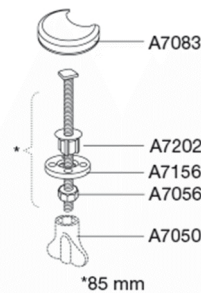

# PRESSALIT®

**Pressalit Cera+ 616**  
Toiletsæde med soft close inkl. universalbeslag i rustfrit stål.  
Føres kun i Norge.

**Funktioner**

Soft close

**Varenummer**

616000-BZ8999  
NRF:6190081  
EAN:5708590284736

**Beskrivelse**

PRESSALIT toiletsæde med låg, model "Cera+", art. nr. 616 af gennemfarvet hærdeplast inkl. BZ8 universalbeslag i rustfrit stål.  
- centerafstand: 125-220 mm  
- belastning - ringsæde 240 kg  
- passer på Ifö Cera/Ceranova samt V&B Scangrasia  
- 10 års garanti