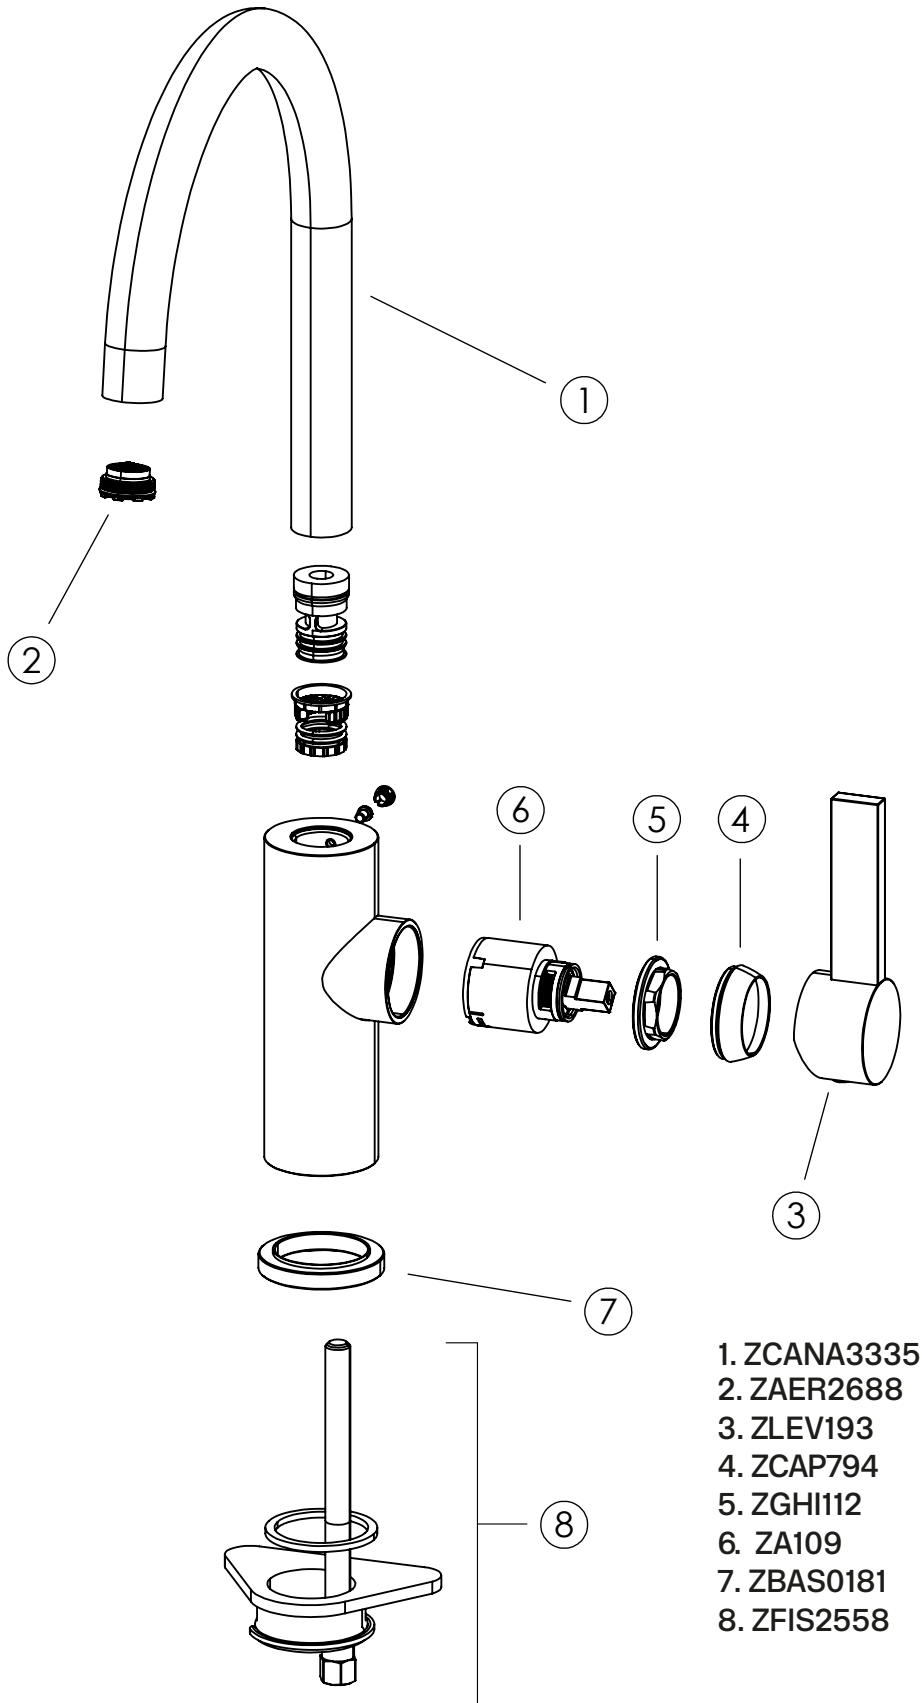

Tapwell

ARM380 Kitchen mixer

ARM380 Krom

Artikkelnummer

ARM380 Krom - 9426280
ARM380 Mattsvart - 9426278
ARM380 Oksiderende Messing - 9426276
ARM380 Oksiderende kobber - 9426282
ARM380 Bronze - 9426292
ARM380 Graphite - 9426294
ARM380 Black Chrome - 9426296
ARM380 Honey Gold - 9426284
ARM380 Brushed Black Chrome - 9426290
ARM380 Brushed Honey Gold - 9426288
ARM380 Brushed Nickel - 9426286

Besøk vår [YouTube kanal](#) → der du finner instruksjonsfilmer for bytte av keramisk innmat, bytte av perlator mm.

Spesifikasjoner

Antal utgående forbindelser: 1
Dimensjon innløp: 10 mm alt. 3/8"
Lengde på fremspring på utløpsstuss: 200 mm
Med avstenging for oppvaskmaskin: Nei
Sperrbar tut: 60°, 90°, 120°, 150°, 180°, 210°, 240°, 270°
Svingbar tut: Ja

Dimensjoner/Vekt

Emballasje- Dybde: 490 mm
Emballasje- Bredde: 290 mm
Emballasje- Høyde: 75 mm
Emballasje- Nettvekt: 2,90 kg
Produkt-Bredde: 55 mm
Produkt- Dybde: 249 mm
Produkt- Høyde: 379 mm

Tapwell

Tapwell

Explosion Drawing

1. ZCANA3335
2. ZAER2688
3. ZLEV193
4. ZCAP794
5. ZGHI112
6. ZA109
7. ZBAS0181
8. ZFIS2558

FLOWCHART

ARM180, ARM380 & ARM980

DATA

Pressure (kPa)	Flow lit/min	Flow lit/s
50	4,2	0,07
100	5,8	0,10
150	7,0	0,12
200	8,0	0,13
300	9,4	0,16
400	9,9	0,17
500	8,9	0,15
600	8,8	0,15
700	8,7	0,14
800	8,5	0,14
900	8,3	0,14
1000	8,0	0,13