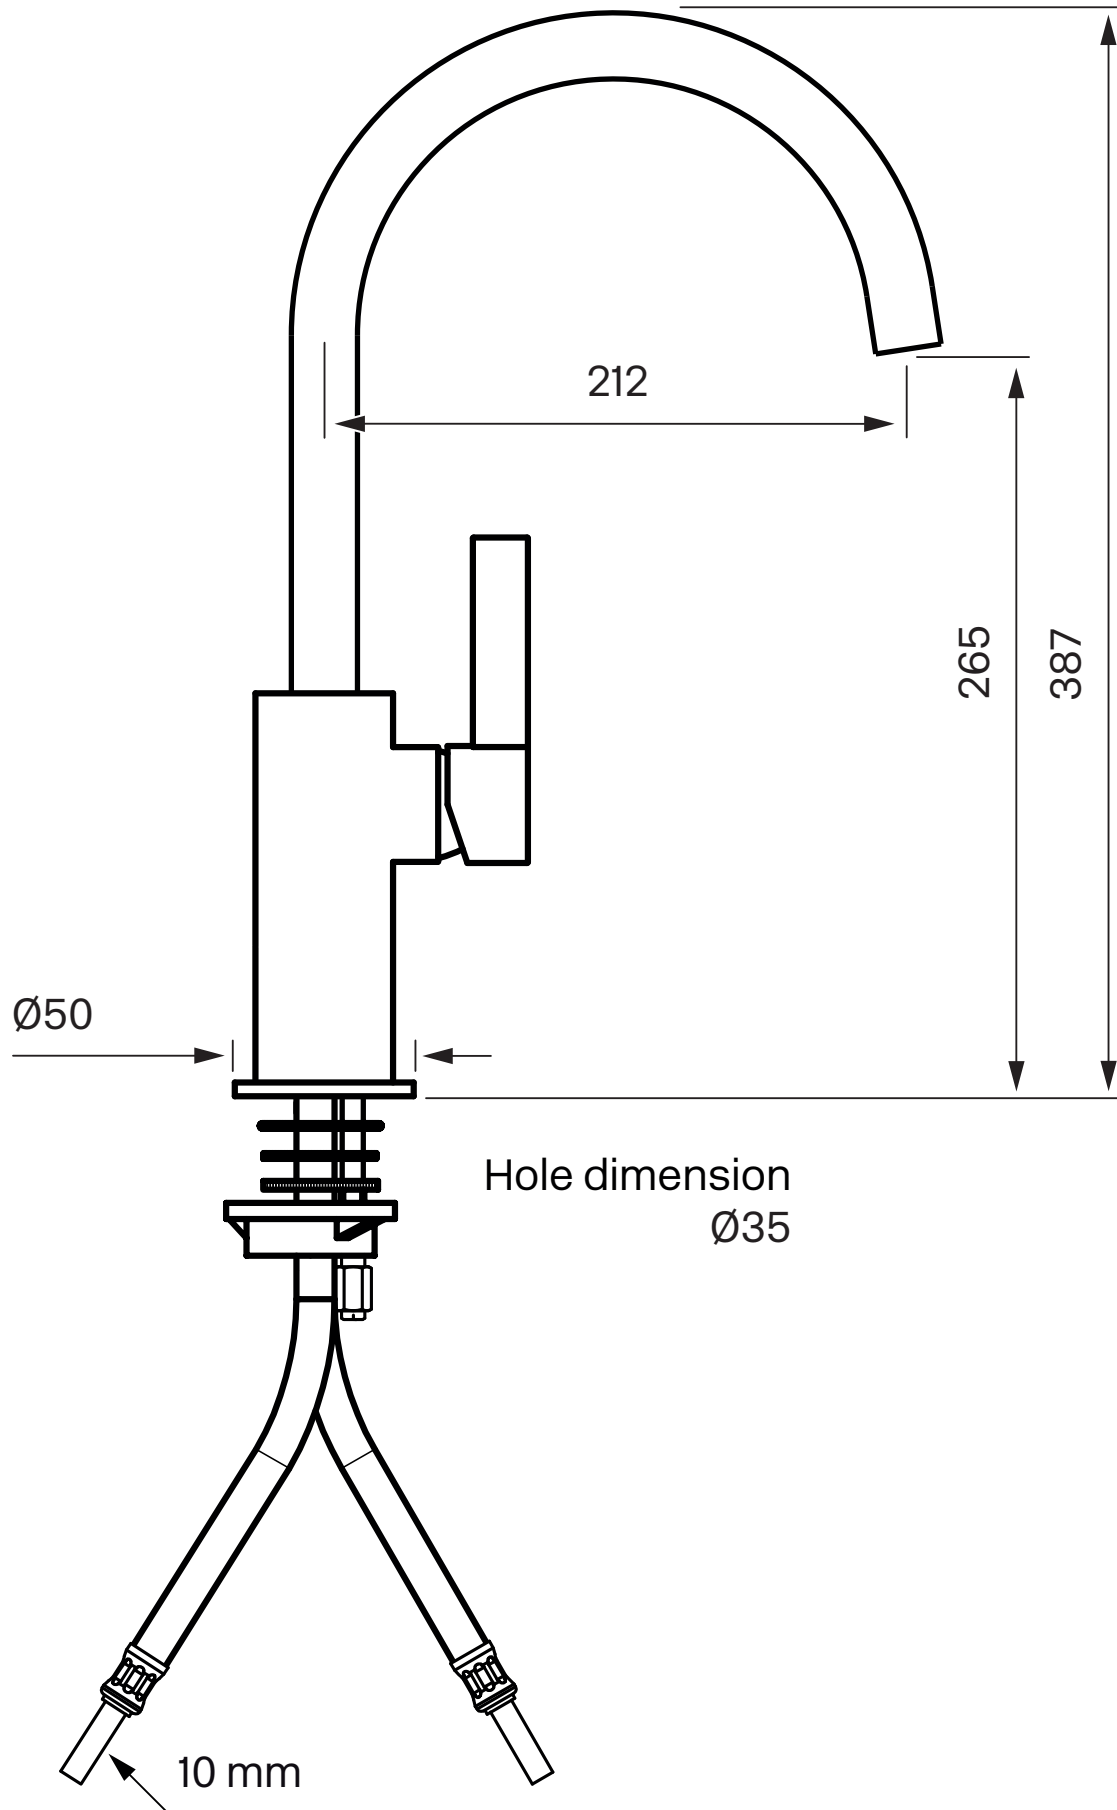

Tapwell

ARM380 Kitchen mixer

ARM380 Krom

Artikkelnummer

ARM380 Krom - 9426280
ARM380 Mattsvart - 9426278
ARM380 Oksiderende Messing - 9426276
ARM380 Oksiderende kobber - 9426282
ARM380 Bronze - 9426292
ARM380 Graphite - 9426294
ARM380 Black Chrome - 9426296
ARM380 Honey Gold - 9426284
ARM380 Brushed Black Chrome - 9426290
ARM380 Brushed Honey Gold - 9426288
ARM380 Brushed Nickel - 9426286

Besøk vår [YouTube kanal](#) → der du finner instruksjonsfilmer for bytte av keramisk innmat, bytte av perlator mm.

Spesifikasjoner

Antal utgående forbindelser: 1
Dimensjon innløp: 10 mm alt. 3/8"
Lengde på fremspring på utløpsstuss: 200 mm
Med avstenging for oppvaskmaskin: Nei
Sperrbar tut: 60°, 90°, 120°, 150°, 180°, 210°, 240°, 270°
Svingbar tut: Ja

Dimensjoner/Vekt

Emballasje- Dybde: 490 mm
Emballasje- Bredde: 290 mm
Emballasje- Høyde: 75 mm
Emballasje- Nettvekt: 2,90 kg
Produkt-Bredde: 55 mm
Produkt- Dybde: 249 mm
Produkt- Høyde: 379 mm

Tapwell

Tapwell