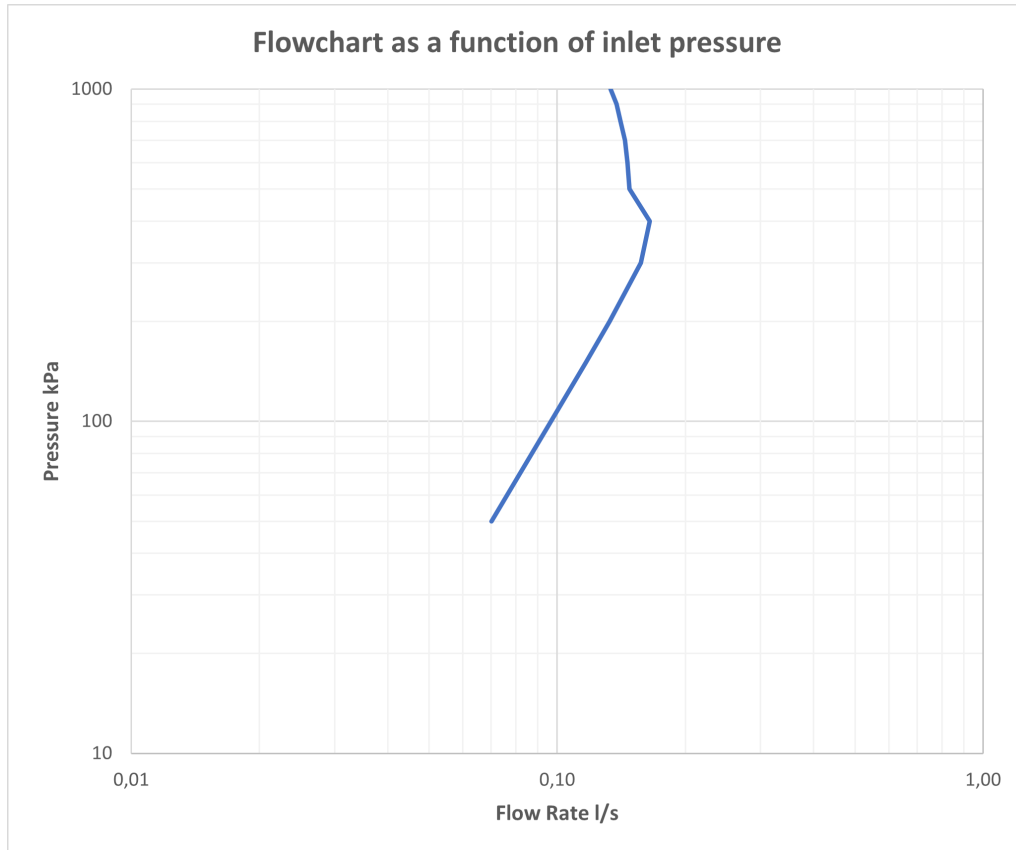

Besøk vår [YouTube kanal](#) → der du finner instruksjonsfilmer for bytte av keramisk innmat, bytte av perlator mm.

Spesifikasjoner

Antal utgående forbindelser: 1
Dimensjon innløp: 10 mm alt. 3/8"
Lengde på fremspring på utløpsstuss: 200 mm
Med avstenging for oppvaskmaskin: Nei
Sperrbar tut: 60°, 90°, 120°, 150°, 180°, 210°, 240°, 270°
Svingbar tut: Ja

Dimensjoner/Vekt

Emballasje- Dybde: 490 mm
Emballasje- Bredde: 290 mm
Emballasje- Høyde: 75 mm
Emballasje- Nettvekt: 2,90 kg
Produkt-Bredde: 55 mm
Produkt- Dybde: 249 mm
Produkt- Høyde: 379 mm

Tapwell

Tapwell

Explosion Drawing

1. ZCANA3335
2. ZAER2688
3. ZLEV193
4. ZCAP794
5. ZGHI112
6. ZA109
7. ZBAS0181
8. ZFIS2558

FLOWCHART

ARM180, ARM380 & ARM980

DATA

Pressure (kPa)	Flow lit/min	Flow lit/s
50	4,2	0,07
100	5,8	0,10
150	7,0	0,12
200	8,0	0,13
300	9,4	0,16
400	9,9	0,17
500	8,9	0,15
600	8,8	0,15
700	8,7	0,14
800	8,5	0,14
900	8,3	0,14
1000	8,0	0,13