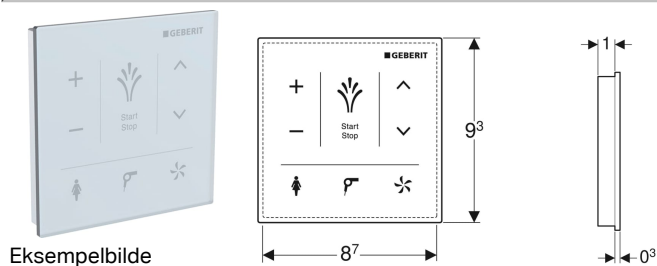

Veggbetjeningspanel for Geberit AquaClean

Bruksformål

- For manuell, trådløs styring av dusj-wc-funksjonene
- For utenpåliggende montering
- For Geberit AquaClean Tuma Comfort
- For Geberit AquaClean Mera dusjtoaletter

Egenskaper

- Kapasitivt brukergrensesnitt
- Overflate av glass
- Forbindelse via Bluetooth

Leveringsomfang

- 3 litiumbatterier type CR 2032

- Strømforsyning ved hjelp av batteri
- Advarsel ved svakt batteri

Tekniske data

Batteritype	CR2032 (3 V)
Levetid medfølgende batteri	2 år
Kapslingsgrad	IPX4
Relativ luftfuktighet	10-100 %
Driftstemperatur	5-40 °C

- Monteringsmaterieill

Art. nr.	NRF nr.	Farge / overflate	B	H
147.038.SI.1	6165805	Hvit / Glass	9.3 cm	9.3 cm
147.038.SJ.1	6165806	Svart / Glass	9.3 cm	9.3 cm