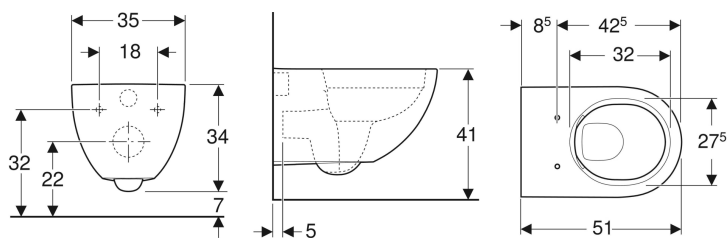

Geberit Acanto vegghengt toalett, skjult montering, Rimfree

Bruksformål

- For innbyggingssisterne
- For spyleventil for innbygging

Egenskaper

- Vegghengt

Leveranseomfang

- Monteringsmaterieill

Bestilles separat

- Toalettsete

Art. nr.	NRF nr.	Farge / overflate	B	H	T	
500.600.01.2	6123006	Hvit	35 cm	34 cm	51 cm	Ny
500.600.01.8	6123005	Hvit / KeraTect	35 cm	34 cm	51 cm	Ny

Tilbehør

- Geberit sett tilkoblingsrør for toalett

- For monteringen trengs det avhengig av monteringssituasjonen et Geberit tilkoplingssett for vegghengt toalett

- Rimfree
- Enkelt feste med Geberit veggfeste EFF2 for toalett
- Skjult montering
- Skjult feste

Tekniske data

Materiale | Porselen