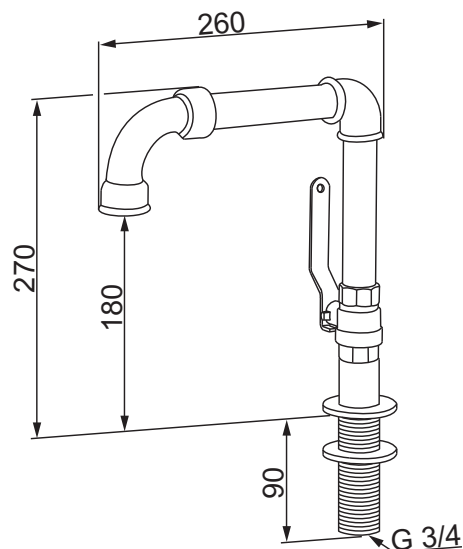

- For benkeplate maks 60 mm
- Kranen kobles enkelt sammen med hageslangen, med slangekobling G3/4" (ikke inkludert)
- Vrideren på siden av kranen brukes til å styre vannmengden på en enkel måte
- For hull i benk Ø28-35 mm