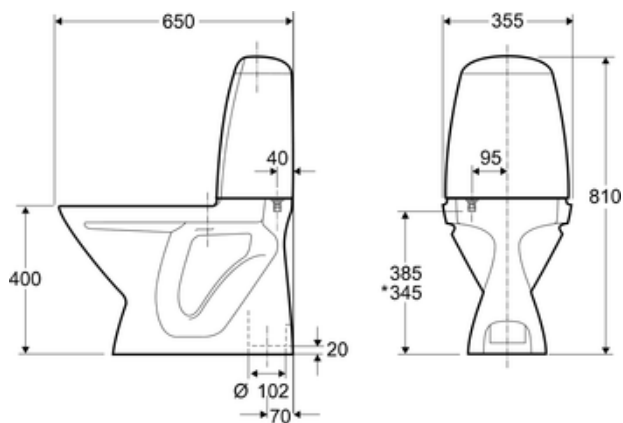

Geberit AS

Porsgrund Pro gulvklosett

4. TEKNISK SERVICE

Produsent/importør	Geberit AS
Postadresse	Luhrtoppen 2
Postnr. og poststed	1470 Lørenskog
E-mejl / Webb	order.no@geberit.com www.porsgrundbad.no

Porselensproduktenes hovedmål tol. ±2%