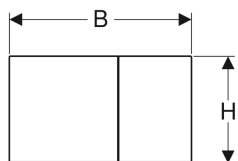

Geberit Sigma70 betjeningsplate til dobbeltskyll

Eksempelbilde

Bruksformål

- For aktivering av skyll med Sigma innbyggingsystemer

Egenskaper

- Frontbetjening
- Lydisolerte trykkstag, verktøyfri rask montering

Leveringsomfang

- Monteringsramme
- 2 avstandsbolter
- 2 trykkstag

| Art. nr. | NRF nr. | Farge / overflate | Materiale | B | H | T | |
|--------------|---------|---|---------------|-------|---------|--------|----|
| 115.622.JK.1 | 6167075 | Lava | Glass | 25 cm | 14.6 cm | 2.5 cm | Ny |
| 115.622.SJ.1 | 6167083 | Svart | Glass | 25 cm | 14.6 cm | 2.5 cm | Ny |
| 115.622.FW.1 | 6167074 | Børstet, easy-to-clean-belegg | Syrefast stål | 25 cm | 14.6 cm | 2.3 cm | Ny |
| 115.622.QB.1 | 6167078 | Rødgull / Børstet, easy-to-clean-belegg | Syrefast stål | 25 cm | 14.6 cm | 2.3 cm | Ny |
| 115.622.QD.1 | 6167079 | Svartkrom / Børstet, easy-to-clean-belegg | Syrefast stål | 25 cm | 14.6 cm | 2.3 cm | Ny |
| 115.622.QF.1 | 6167081 | Messingfarger / Børstet, easy-to-clean-belegg | Syrefast stål | 25 cm | 14.6 cm | 2.3 cm | Ny |
| 115.622.14.1 | 6167073 | Mattsvart / Easy-to-clean-belegg | Syrefast stål | 25 cm | 14.6 cm | 2.3 cm | Ny |
| 115.622.SI.1 | 6167082 | Hvit | Glass | 25 cm | 14.6 cm | 2.5 cm | Ny |
| 115.622.JT.1 | 6167077 | Hvit matt / Easy-to-clean-belegg | Syrefast stål | 25 cm | 14.6 cm | 2.3 cm | Ny |
| 115.622.JL.1 | 6167076 | Sandgrå | Glass | 25 cm | 14.6 cm | 2.5 cm | Ny |