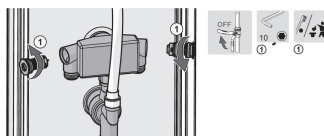

Geberit AS

Porsgrund Showerama 10-5

Vedlikeholdsinstruks og -intervall

Rengjøres jevnlig.

Geberit leverer reservedeler

Hvis vanntrykket er lavt, kan filteret ha blitt skittent, som deretter må rengjøres eller skiftes ut.

3. DRIFTSTEKNISKE OPPLYSNINGER

Antatt teknisk levetid uten utskifninger

Garanti og vilkår

I henhold til Forbrukerkjøpsloven

Fuktbestandighet

God

Renholdsvennighet

God

Øvrige opplysninger

Følg produktets brukermanual for komplett veiledning for installasjon, bruk, vedlikehold.