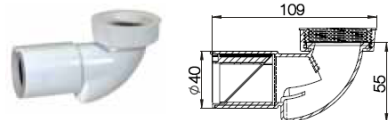

- Lavt byggemål • Tilstrekkelig strømningskapasitet • Ventilende funksjon (lufteventil)
- Tilbakeslagsventil • Lett å vedlikeholde • Skaper kreativitet
- Leveres for dimensjon Ø 40 mm i ulike installasjoner.

## PUM - Purus Universalmembran hvit/svart

NRF nr.: 451 39 24 - horisontal, hvit  
451 39 23 - vertikal, sort

Kapasitet Avhengig av type installasjon

Materiale: PP/Silikon

Info: Brukes for vertikal montering i inn/utløpende Ø40

## PUM avløpsalbue bad 1 1/2'' x 40

NRF nr.: 451 43 55 - hvit

Kapasitet ~0,8 l/s

Materiale: PP/Silikon.

## PUM avløpsalbue Servant 1 1/2''/1 1/4'' x 40

NRF nr.: 451 33 96 - hvit  
451 33 97 - krom

Kapasitet ~0,6 l/s

Materiale: PP/Silikon