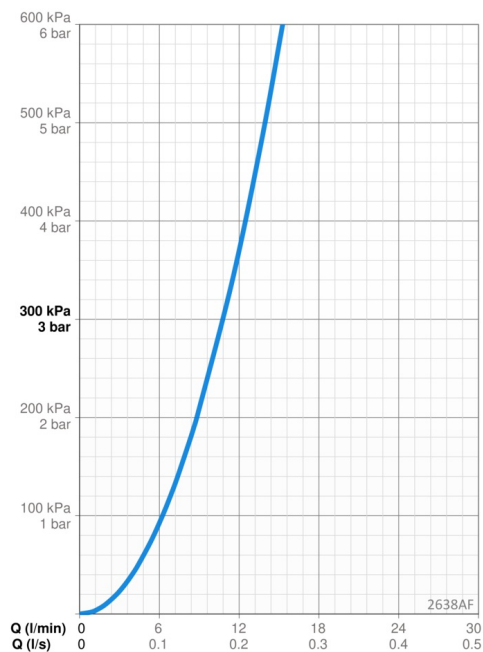

Teknisk data

Flow attributter

Vannmengde ved 300 kPa	0.18 l/s
Trykktap (0.2 l/s)	375 kPa

Tekniske egenskaper

Varmtvannsforsyning	max. +70°C
Arbeidstrykk	50 - 1000 kPa
Tilkoblingsstørrelse	G3/8
Projeksjon	247 mm
Tilbakeslagssikring (EN1717)	AA
Materiale	brass

Bestemmelser

EN Standard	EN 817
Støyklasse	I (ISO 3822)

Godkjenninger og Erklæringer

KIWA SE	1607
Declaration of conformity	DoC
EPD	S-P-06396

Bærekraftighet

EPD module A1 (kg CO2 eq.)	7,60
EPD module A2 (kg CO2 eq.)	0,36
EPD module A3 (kg CO2 eq.)	3,34
EPD module A1-A3 (kg CO2 eq.)	11,30
EPD module A4 (kg CO2 eq.)	0,23
EPD module B7 (kg CO2 eq.)	4255,20
EPD module C2 (kg CO2 eq.)	0,02
EPD module C3 (kg CO2 eq.)	0,02
EPD module C4 (kg CO2 eq.)	0,34
EPD module D (kg CO2 eq.)	-6,39