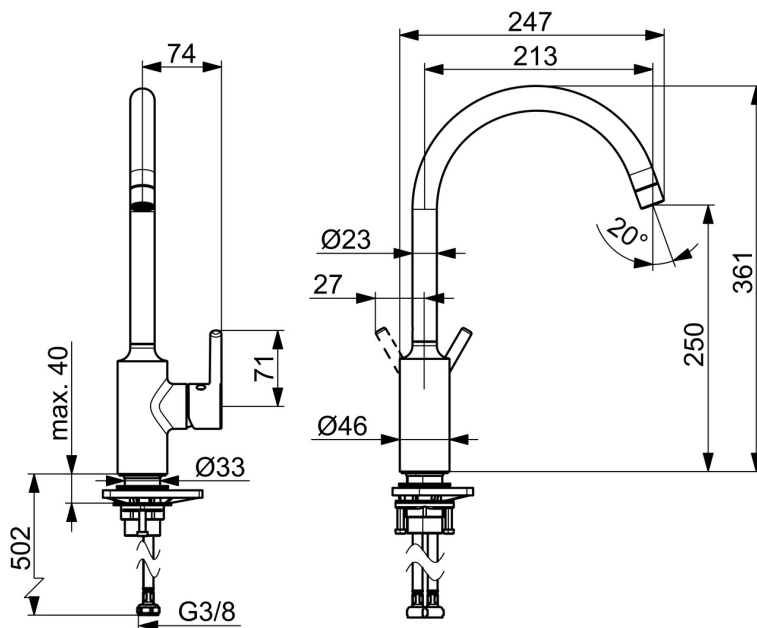

Kjøkkenkranen gir 10,8 l/m

Høy kvalitet

Produsert i Europa

Slank design

Pinnehendel

J-tut

Kranen som gir komfort på kjøkkenet

- Kjøkken
- Sidegrep
- Benkemontert
- Krom
- Svingbar tut
- CASCADE® - stråle
- Ettgrepshendel, Pinnehendel, Varmt/kaldt symbol
- Temperatur- og mengdebegrenser
- ø 30 mm øko kassett
- Fleksible slanger
- DZR messing

### Flow attributter

Vannmengde ved 300 kPa	<b>0.18 l/s</b>
Trykktap (0.2 l/s)	<b>375 kPa</b>

### Tekniske egenskaper

Varmtvannsforsyning	<b>max. +70°C</b>
Arbeidstrykk	<b>50 - 1000 kPa</b>
Tilkoblingsstørrelse	<b>G3/8</b>
Projeksjon	<b>247 mm</b>
Tilbakeslagssikring (EN1717)	<b>AA</b>
Materiale	<b>brass</b>