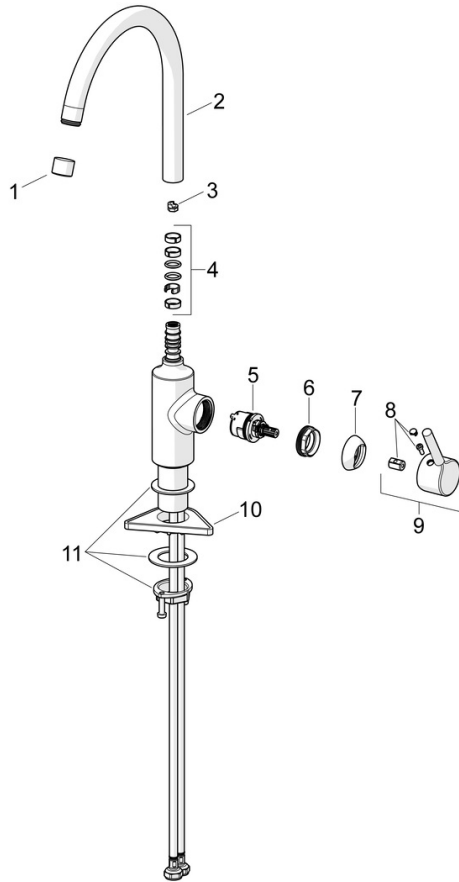

### Tekniske egenskaper

Varmtvannsforsyning	<b>max. +70°C</b>
Arbeidstrykk	<b>50 - 1000 kPa</b>
Tilkoblingsstørrelse	<b>G3/8</b>
Projeksjon	<b>247 mm</b>
Tilbakeslagssikring (EN1717)	<b>AA</b>
Materiale	<b>brass</b>

### SP2638AF

	Navn	Kode	NRF
01	Strålesamler, STD M22x1 CC A	1017047V	1373076
02	Høy tut, L=208	1001058V	4205343
03	Begrenser for svingbar tut, 60°/0°	159667/10	4204578
03	Begrenser for svingbar tut, 60°/0°	159667V	4202941
03	Begrenser for svingbar tut, 120°	159670/10	4204579
04	Tetningsringer for tut	1001098V	4205249
05	Kassett, 3.0	1014428V	4205471
06	Festemutter for kassett, M34x1.5	1012133V	4205463
07	Dekkring	1012132V	4205462
08	Deksel	1012105V	4205461
09	Hendel	1001748V	4205456
10	Støtteplate, 100x60mm	158825	4204534
11	Kranfeste komplett	602629V	4205226