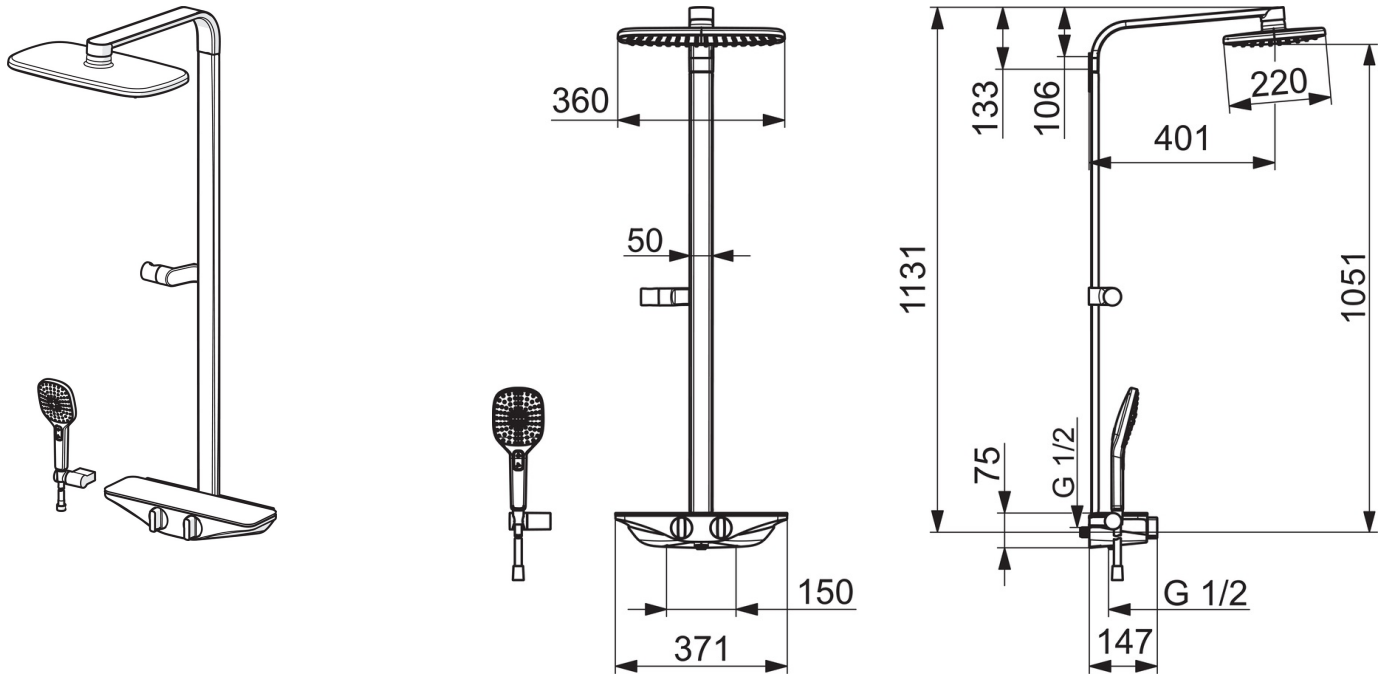

Reserve deler