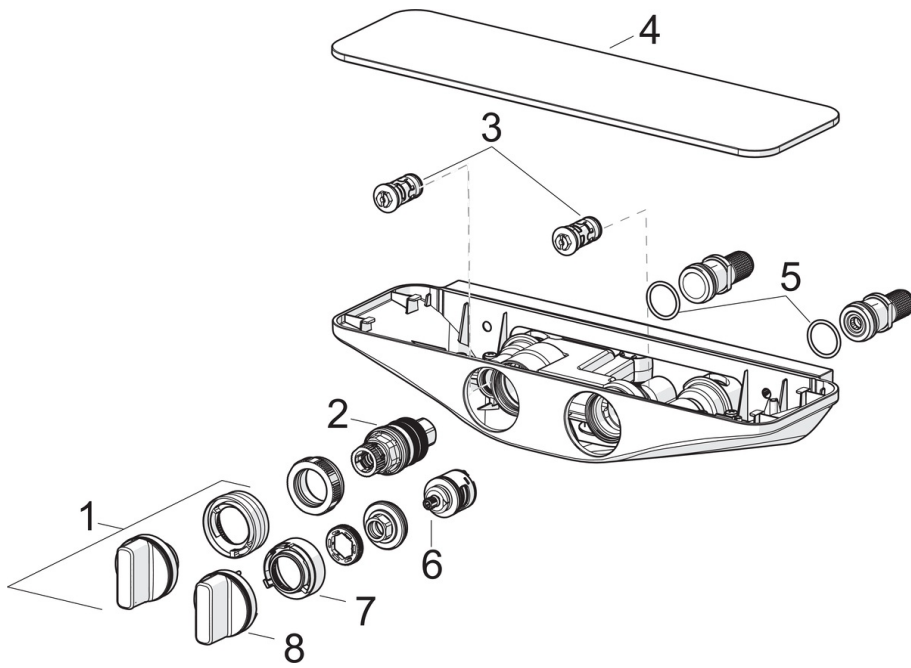

SP7590U-11

Navn	Kode	NRF
01 Temperaturreguleringsgrep	1000791V	4205237
02 Termostatstyrt reguleringskassett	178780V	4204922
03 Filter/Tilbakeslagsventil, (9/2018 -)	1004950V	4205398
03 Filter/Tilbakeslagsventil	602346V	4205202
04 Deksel Hvit	1003062V	4205269
05 O-ring, 25.07x2.62	602674V	4205228
06 Omkasterkassett	198282V	4204907
07 Sperrehylse vender	1000699V	4205293
08 Mengderatt	1000716V	4205234