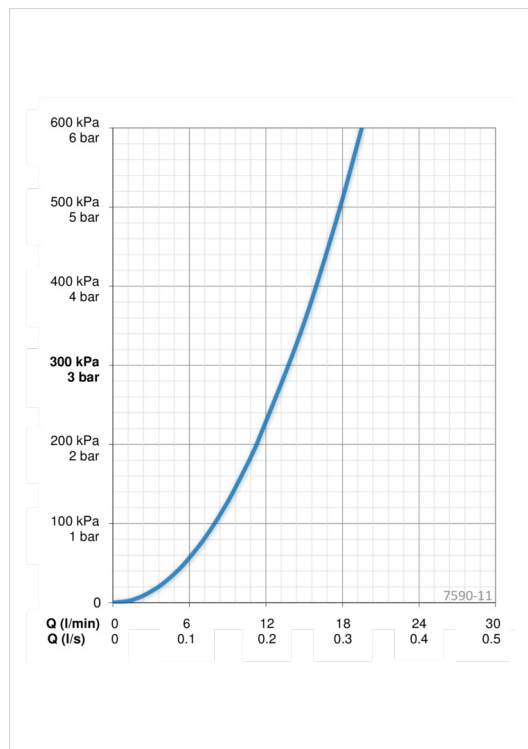

EAN: 6414150083051
NRF: 4200553
www.oras.com/no/products/oras/product/7590-11

Termostatisk dusjsystem med stor takdusj og hånddusj. Romslig hylle laget av sikkerhetsglass, brukervennlige hendler og vridere. Temperaturbegrensere i håndtaket. Oras Hydractiva Style hånddusj med 3 spray alternativer: Sensitiv (stor og skånsom), Intense (kraftfull) og Pulse (massasje), veggbrakett inkludert. Takdusj størrelse: 360 mm x 220 mm. Kranen er utstyrt med rett kobling, avstengning smussfilter og tilbakeslagsventiler.

- Dusj
- Termostat
- Veggmontert
- Krom/Hvit
- Temperaturreguleringshendel, Mengdehendel
- Dreibar omkaster, Integrert i mengderatt
- Hånddusj, Hodedusj, Veggfeste, Dusjslange (1750 mm), Kulefeste
- Dusjstråle pulserende, Dusjstråle intens, Dusjstråle sensitiv
- Sikkerhetssperre mot skålding ved 38°C, Varmebeskyttende krandedsel
- Termostatkassett, Tilbakeslagsventil
- Eksenterkupling med avstengning
- Sikkerhetsglass

Teknisk data

Flow attributter

Vannmengde ved 300 kPa	0.23 l/s
Trykktap (0.2 l/s)	210 kPa

Tekniske egenskaper

Varmtvannsforsyning	max. +80°C
Arbeidstrykk	100 - 1000 kPa
Tilkoblingsstørrelse	G1/2
Installasjons bredde	CC150 mm
Materiale	brass

Bestemmelser

EN Standard	EN 1111
Støyklasse	I (ISO 3822) Oras lab.