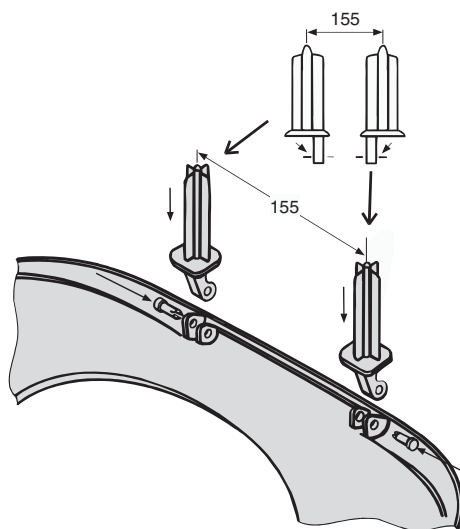

Porsgrund Trevi Sete

91160

PB. nr.	NRF nr.	Vekt (kg)
9116022301	6004249	0,8

- Setet produseres i hvitt.
91160 passer til Trevi - serien.

Sete

9116022301 380 x 435

- Setet er produsert i myk plast (propen).
Hengsesett nr. 64055-22.
Plasthengsler.

OBS! Setet monteres uten skruer,
enkelt å løfte opp ved rengjøring.

Porsgrund Bad as, Frednesøya 21, 3933 Porsgrunn, Postboks 260, 3901 Porsgrunn
Tlf.: 35 57 35 50, Fax.: 35 57 35 51