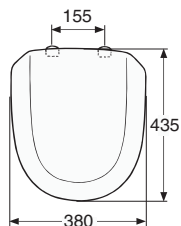

Porsgrund Trevi Sete

91160

PB. nr.	NRF nr.	Vekt (kg)
9116022301	6004249	0,8

- Setet produseres i hvitt.
91160 passer til Trevi - serien.

Sete

9116022301 380 x 435

- Setet er produsert i myk plast (propen).
Hengsesett nr. 64055-22.
Plasthengsler.