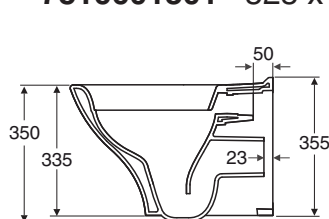

PB. nr.	NRF nr.	Vekt (kg)
7816601301	6002738	23,0

- Veggskålen produseres i hvitt (-01).
Sete i hvit hardplast selges separat, NRF 6002776.
Setet har Soft Close hengsler i kombinasjon med Quick Release, evt faste hangsler.

Glow Rimfree® veggskål

7816601301 525 x 363 x 355

Anbefalt sittehøyde er 420 mm.

OBS!
Kontroller bolteavststanden fra gulvet.
Påvirker sittehøyden.

- Bolteavstanden er 180-230 mm.
Sitteshøyde 420 - 460 mm.
Fiksturen justeres til riktig høyde før montering.
Se monteringsanvisning.

Porselensproduktene hovedmål tol. ±2%.