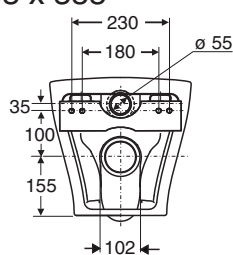

PB. nr.	NRF nr.	Vekt (kg)
7816601301	6002738	23,0

- Veggskålen produseres i hvitt (-01).
Sete i hvit hardplast selges separat, NRF 6002776.
Setet har Soft Close hengsler i kombinasjon med Quick Release, evt faste hangsler.

Glow Rimfree® veggskål

7816601301 525 x 363 x 355

Anbefalt sittehøyde er 420 mm.

OBS!
Kontroller bolteavststanden fra gulvet.
Påvirker sittehøyden.

- Bolteavstanden er 180-230 mm.
Sitteshøyde 420 - 460 mm.
Fiksturen justeres til riktig høyde før montering.
Se monteringsanvisning.