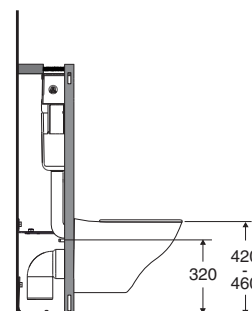

PB. nr.	NRF nr.	Vekt (kg)
7816601301	6002738	23,0

- Veggskålen produseres i hvitt (-01).
Sete i hvit hardplast selges separat, NRF 6002776.
Setet har Soft Close hengsler i kombinasjon med Quick Release, evt faste hangsler.

Glow Rimfree® veggskål

7816601301 525 x 363 x 355

Anbefalt sittehøyde er 420 mm.

OBS!
Kontroller bolteavststanden fra gulvet.
Påvirker sittehøyden.

- Bolteavstanden er 180-230 mm.
Sitteshøyde 420 - 460 mm.
Fiksturen justeres til riktig høyde før montering.
Se monteringsanvisning.