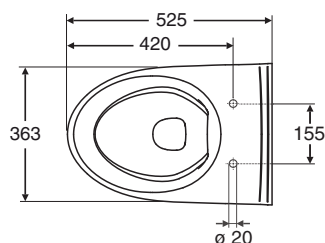

PB. nr.	NRF nr.	Vekt (kg)
7816601301	6002738	23,0

- Veggskålen produseres i hvitt (-01).
Sete i hvit hardplast selges separat, NRF 6002776.
Setet har Soft Close hengsler i kombinasjon med Quick Release, evt faste hangsler.

Glow Rimfree® veggskål

7816601301 525 x 363 x 355

Anbefalt sittehøyde er 420 mm.

OBS!
Kontroller bolteavststanden fra gulvet.
Påvirker sittehøyden.

- Bolteavstanden er 180-230 mm.
Sitteshøyde 420 - 460 mm.
Fiksturen justeres til riktig høyde før montering.
Se monteringsanvisning.

Porselensproduktene hovedmål tol. ±2%.