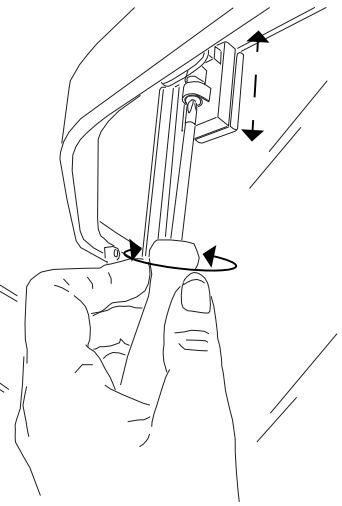

14

alt.1
Fjord

alt.2
Fjord Premium

RSK 818 77 64
Sverige/Sweden
160cc (160mm)

15

16

17

18