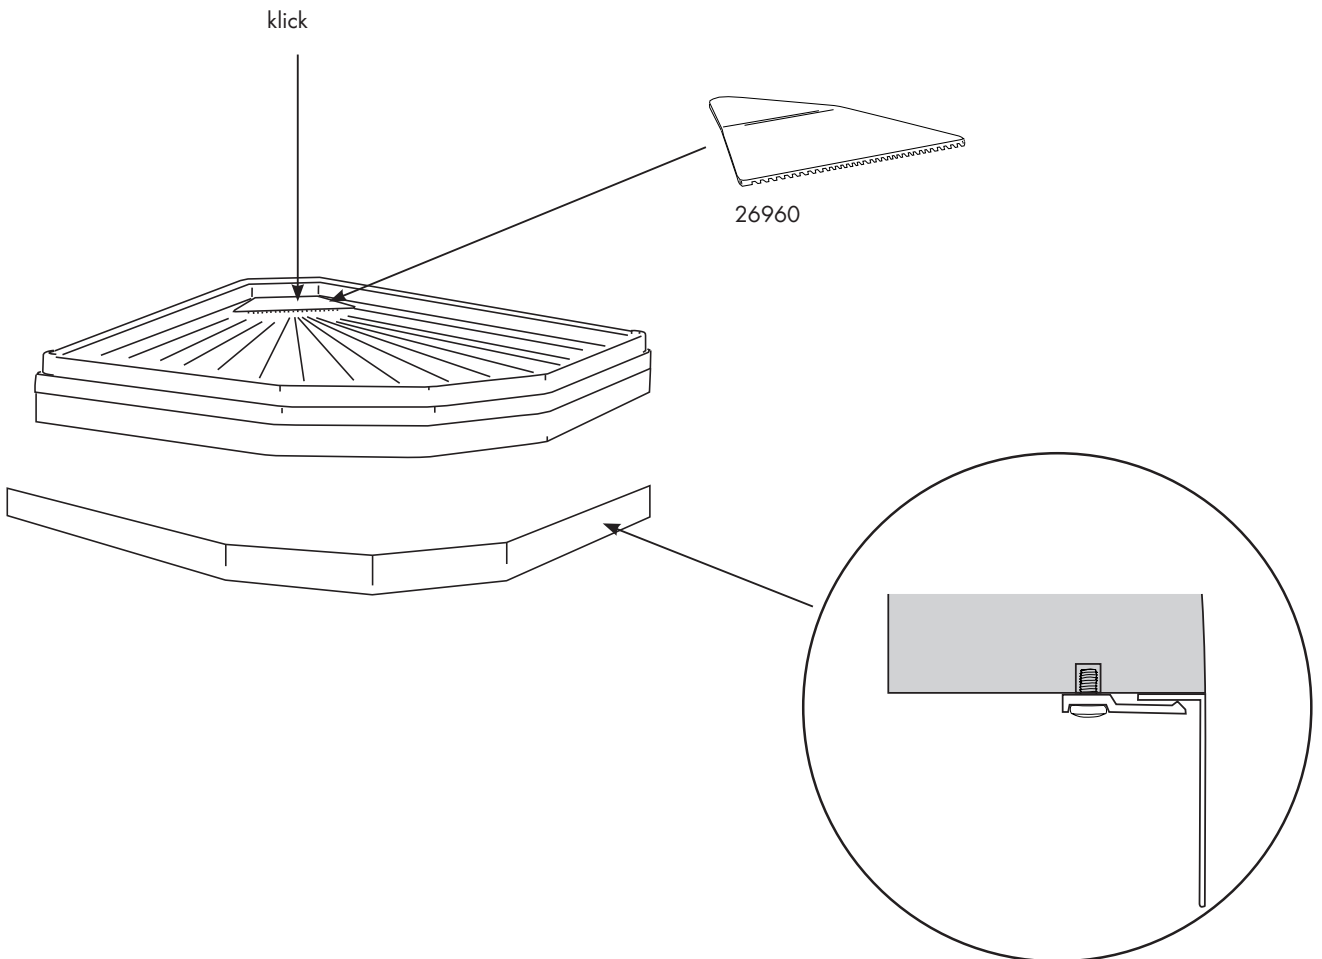

14

alt.1
Fjord

alt.2
Fjord Premium

RSK 818 77 64
Sverige/Sweden
160cc (160mm)

15

16

17

18