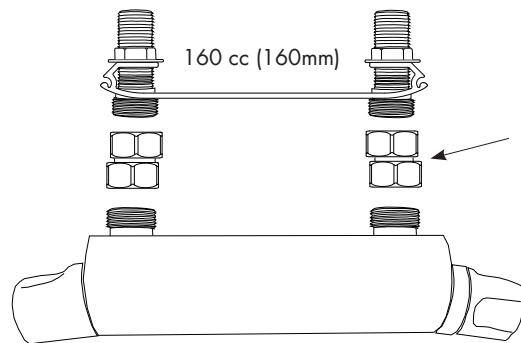

RSK 818 77 64
Sverige/Sweden
160cc (160mm)