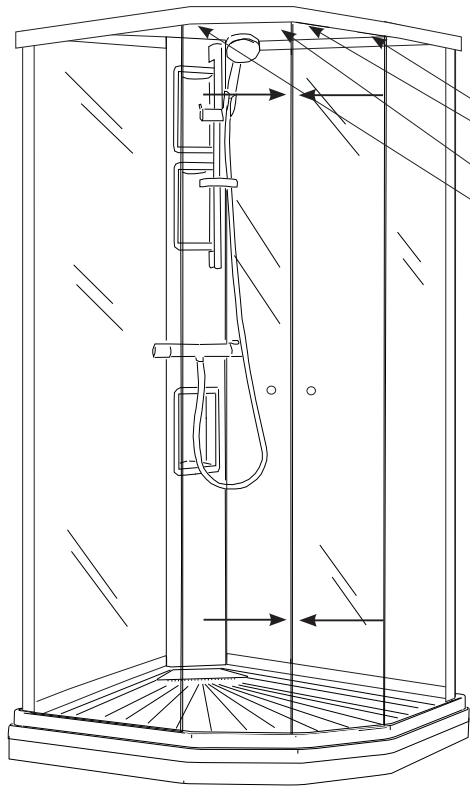

14

alt.1
Fjord

alt.2
Fjord Premium

RSK 818 77 64
Sverige/Sweden
160cc (160mm)

15

16

17

18