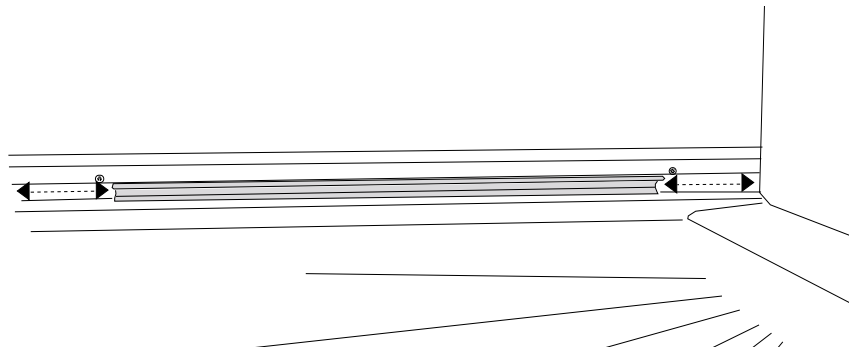

13

14

alt.1
Fjord

alt.2
Fjord Premium