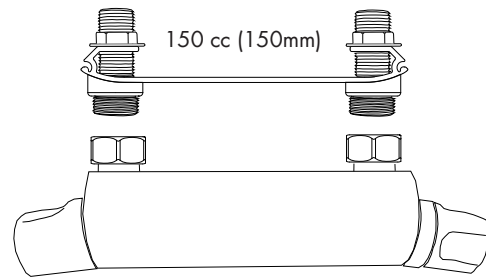

RSK 818 77 64
Sverige/Sweden
160cc (160mm)