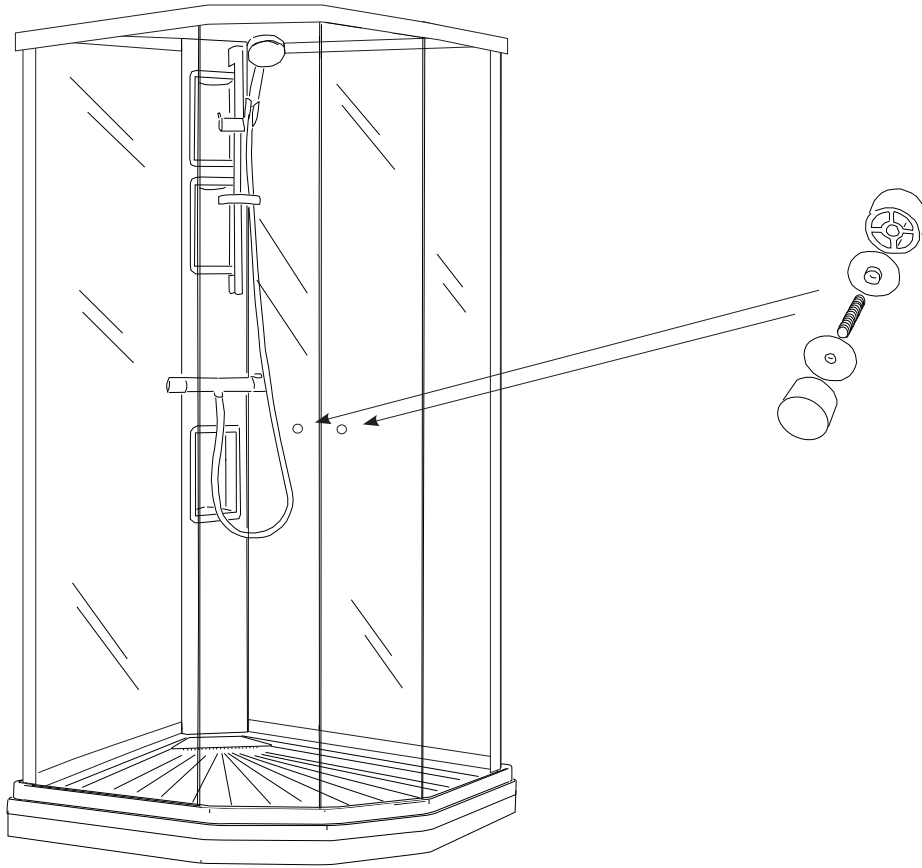

14

alt.1
Fjord

alt.2
Fjord Premium

RSK 818 77 64
Sverige/Sweden
160cc (160mm)

15

16

17

18