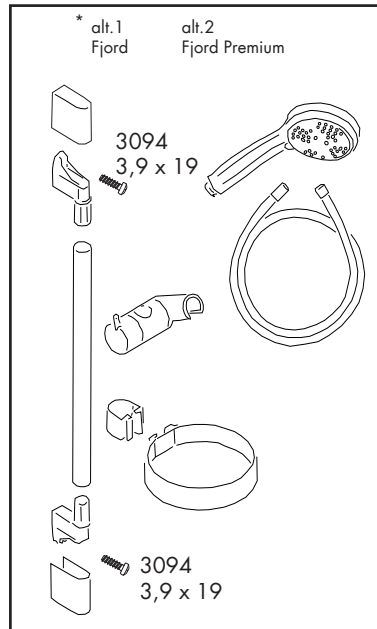

MACRO
dusch & bad

Fjord Semi

8315-1

Fjord Semi - 8315

mått anges i ytermått

- A1 A
- 810 x 810 mm
- 710 x 910 mm
- 810 x 910 mm
- 910 x 710 mm
- 910 x 810 mm
- 910 x 910 mm
- 1010 x 1010 mm

* alt.1
Fjord

alt.2
Fjord Premium

alt.3
Fjord Lux

alt.4
Fjord Exclusive

* alt.1 Fjord alt.2 Fjord Premium

* alt.3 Fjord Lux alt.4 Fjord Exclusive

RSK 818 77 64
Sverige/Sweden
160cc (160mm)

12x 3094
3,9 x 19

x2 2796

2586