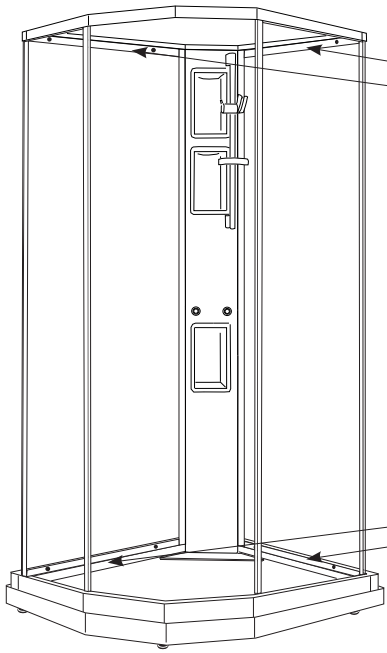

13

14

alt.1
Fjord

alt.2
Fjord Premium