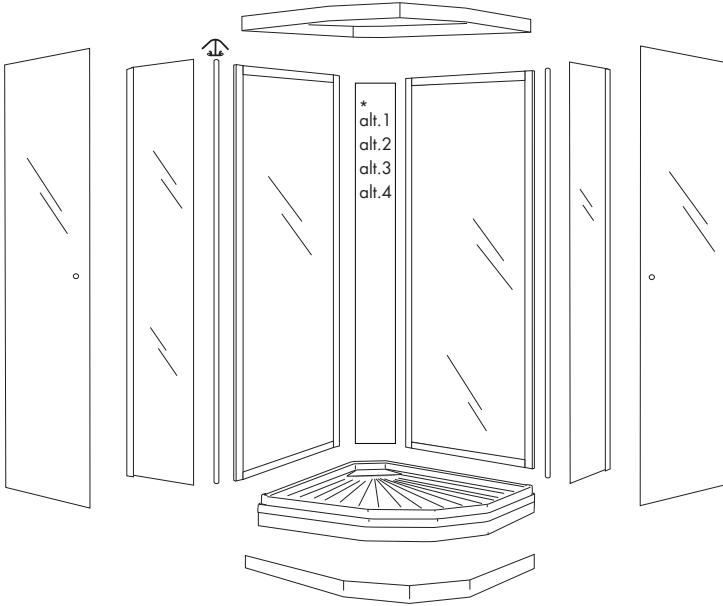

MACRO
dusch & bad

Fjord Semi

8315-1

Fjord Semi - 8315

mått anges i ytermått

- A1 A
- 810 x 810 mm
- 710 x 910 mm
- 810 x 910 mm
- 910 x 710 mm
- 910 x 810 mm
- 910 x 910 mm
- 1010 x 1010 mm

* alt.1
Fjord

alt.2
Fjord Premium