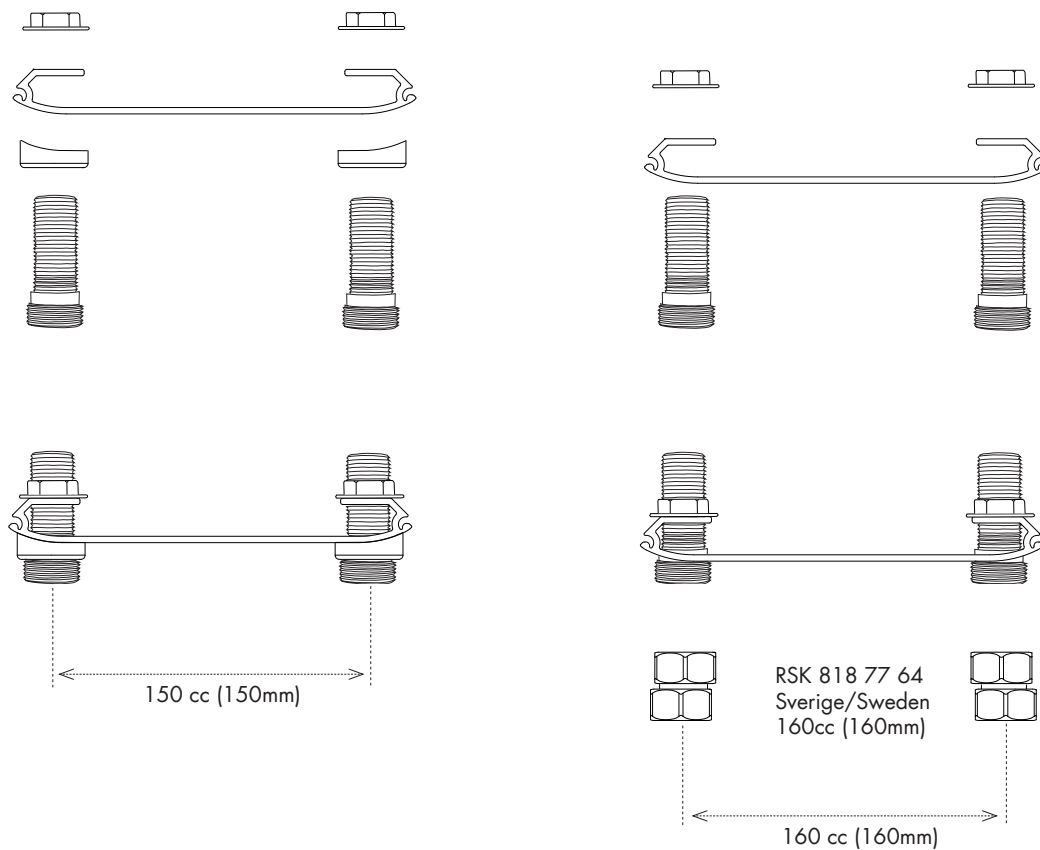

7

150 cc

160 cc