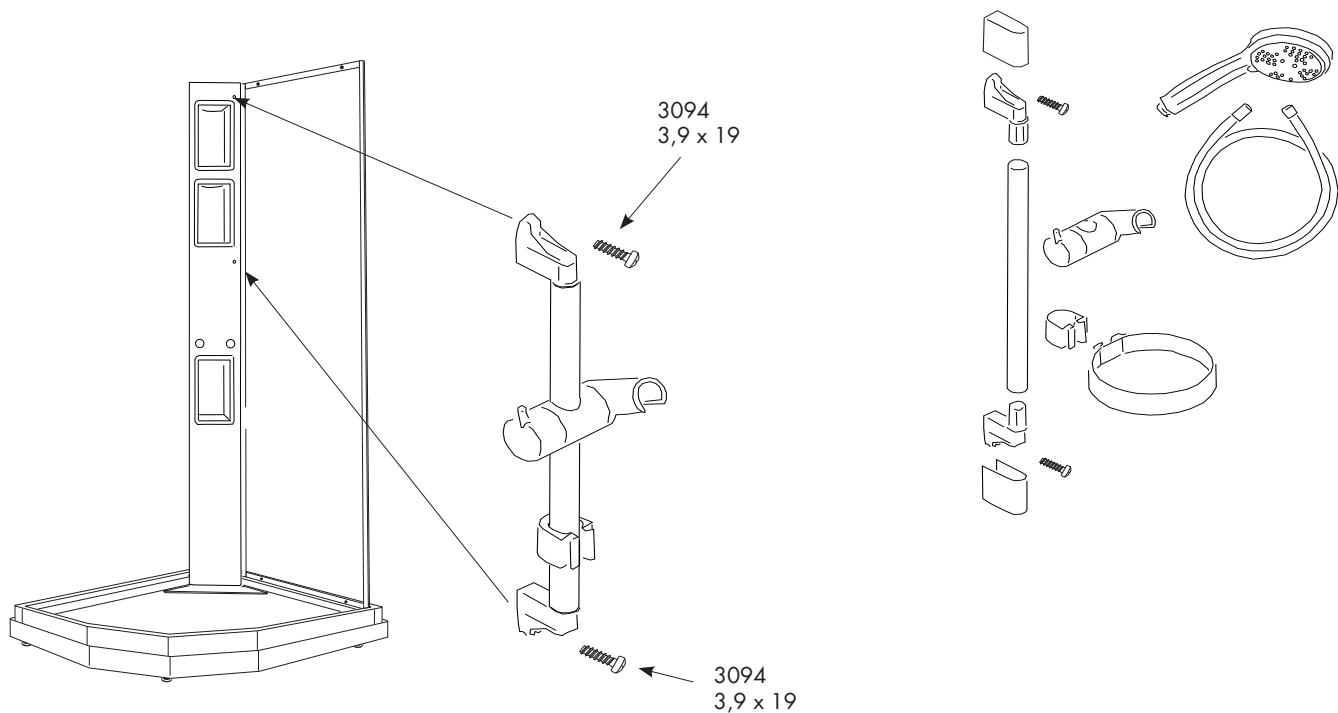

6

alt.1
Fjord

alt.2
Fjord Premium