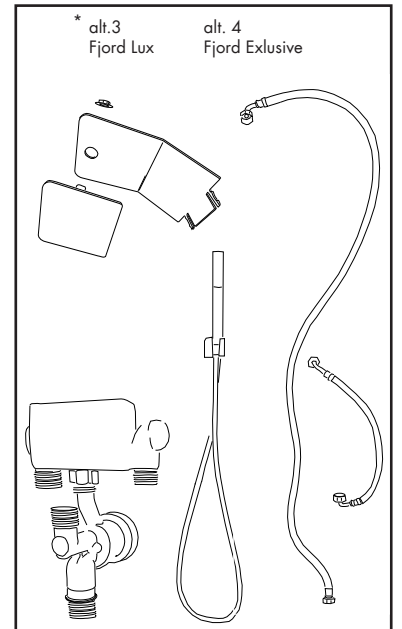

MACRO
dusch & bad

Fjord Semi

8315-1

Fjord Semi - 8315

mått anges i ytermått

- A1 A
- 810 x 810 mm
- 710 x 910 mm
- 810 x 910 mm
- 910 x 710 mm
- 910 x 810 mm
- 910 x 910 mm
- 1010 x 1010 mm

* alt.1
Fjord

alt.2
Fjord Premium

alt.3
Fjord Lux

alt.4
Fjord Exclusive

* alt.1 Fjord alt.2 Fjord Premium

* alt.3 Fjord Lux alt.4 Fjord Exclusive

RSK 818 77 64
Sverige/Sweden
160cc (160mm)

12x 3094
3,9 x 19

x2 2796

2586