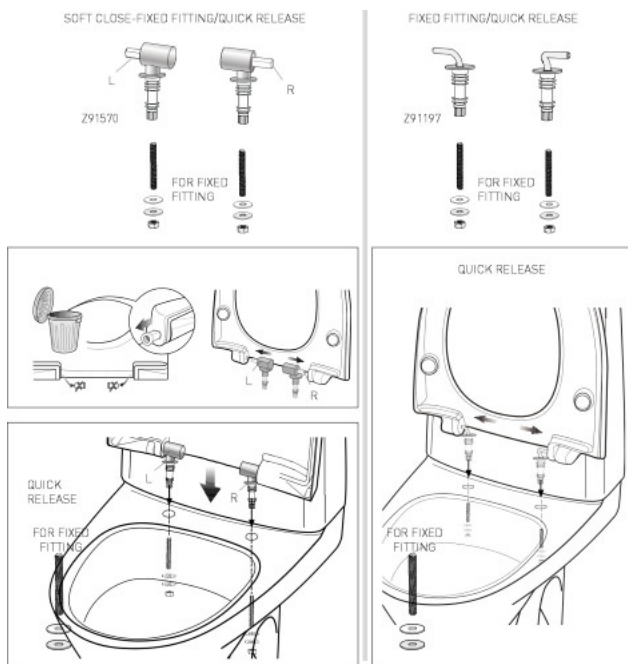

«God»

**Øvrige opplysninger**

Geberit AS

**Porsgrund Glow slow close sete**

**4. TEKNISK SERVICE**

<b>Produsent/importør</b>	Geberit AS
<b>Postadresse</b>	Luhrtoppen 2
<b>Postnr. og poststed</b>	1470 Lørenskog
<b>E-mejl / Webb</b>	<a href="mailto:order.no@geberit.com">order.no@geberit.com</a> <a href="http://www.porsgrundbad.no">www.porsgrundbad.no</a>

Porselensproduktenes hovedmål tol. ±2%

Setet er testet 240 kg