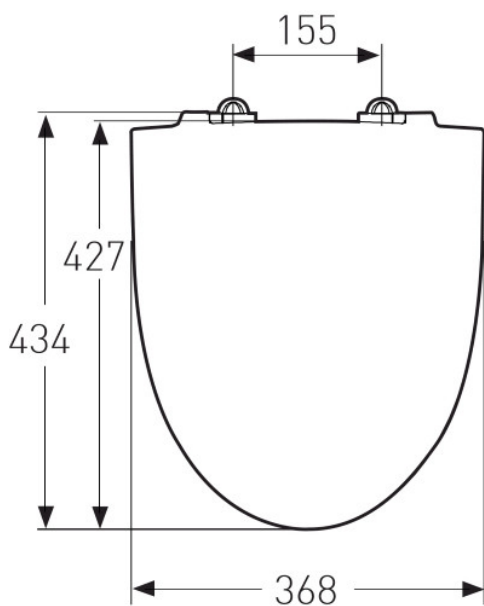

**Geberit varenummer:** Tilgjengelig i forskjellige versjoner

**Dimensjon:** Se side 3

**Farge:** Hvit, sort, lysegrå, mørkegrå

**Overflatebehandling:**

**Øvrige opplysninger:**

Bildet viser sete artikkelnummer 9157101301, NRF 6004292.

Porselensproduktenes hovedmål tol. ±2%

Setet er testet 240 kg