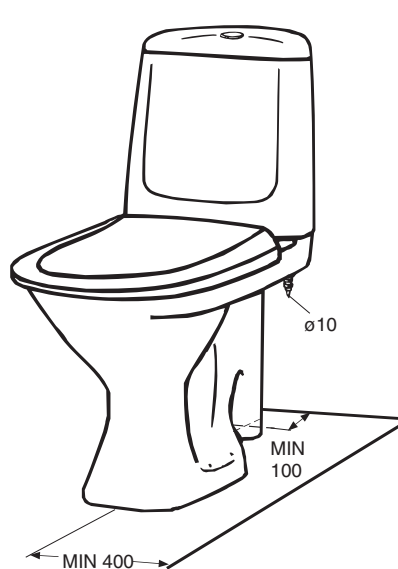

PB. nr.	NRF nr.	Vekt (kg)
3509201301	6002122	24,0

- Klosettet produseres i hvitt (-01).  
Monteringskruser og plastpropper nr. 6102000001 leveres med klosettet.

Armlene 61096 passer til dette klosettet. Bestilles separat.  
Monteringsanvisninger se side 2:21.

## Klosett, S-lås

3509201301 650 x 355 x 785

- Dersom armlene monteres på denne modellen, bør sete i hardplast nr. 780-01 med spesial hengsletapper benyttes.

- Trevi Basic klosettet er utstyrt med enkelspyling. Denne er innstilt på spylemengde 6 liter fra fabrikk, men kan justeres ned til 4 liter.

**Foten på klosettet tettes med elastisk fuktbestandig masse, som hindrer at vann trenger inn under foten.**

Porselensproduktene hovedmål tol. ±2%.

**OBS!** Montering med skruser anbefales. Fastsetting med sement på egen risiko. Hurtigsement kan spreke foten.