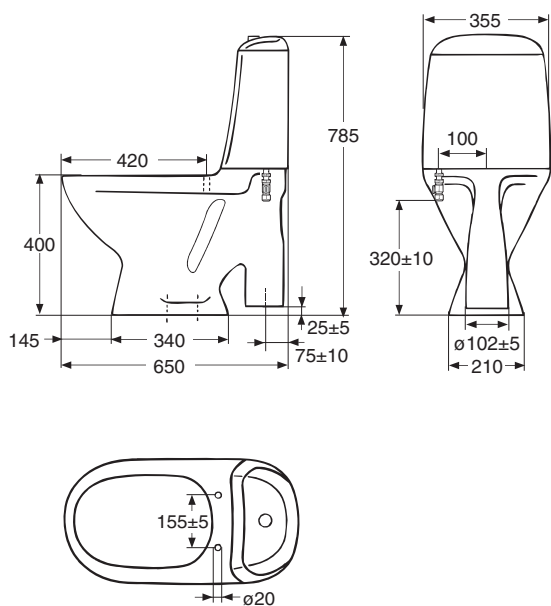

PB. nr.	NRF nr.	Vekt (kg)
3509201301	6002122	24,0

- Klosettet produseres i hvitt (-01).  
Monteringskruser og plastpropper nr. 6102000001 leveres med klosettet.

Armlene 61096 passer til dette klosettet. Bestilles separat.  
Monteringsanvisninger se side 2:21.

## Klosett, S-lås

3509201301 650 x 355 x 785

- Dersom armlene monteres på denne modellen, bør sete i hardplast nr. 780-01 med spesial hengsletapper benyttes.

- Trevi Basic klosettet er utstyrt med enkelspyling. Denne er innstilt på spylemengde 6 liter fra fabrikk, men kan justeres ned til 4 liter.

**Foten på klosettet tettes med elastisk fuktbestandig masse, som hindrer at vann trenger inn under foten.**

Porselensproduktene hovedmål tol. ±2%.

**OBS!** Montering med skruser anbefales. Fastsetting med sement på egen risiko. Hurtigsement kan spreke foten.